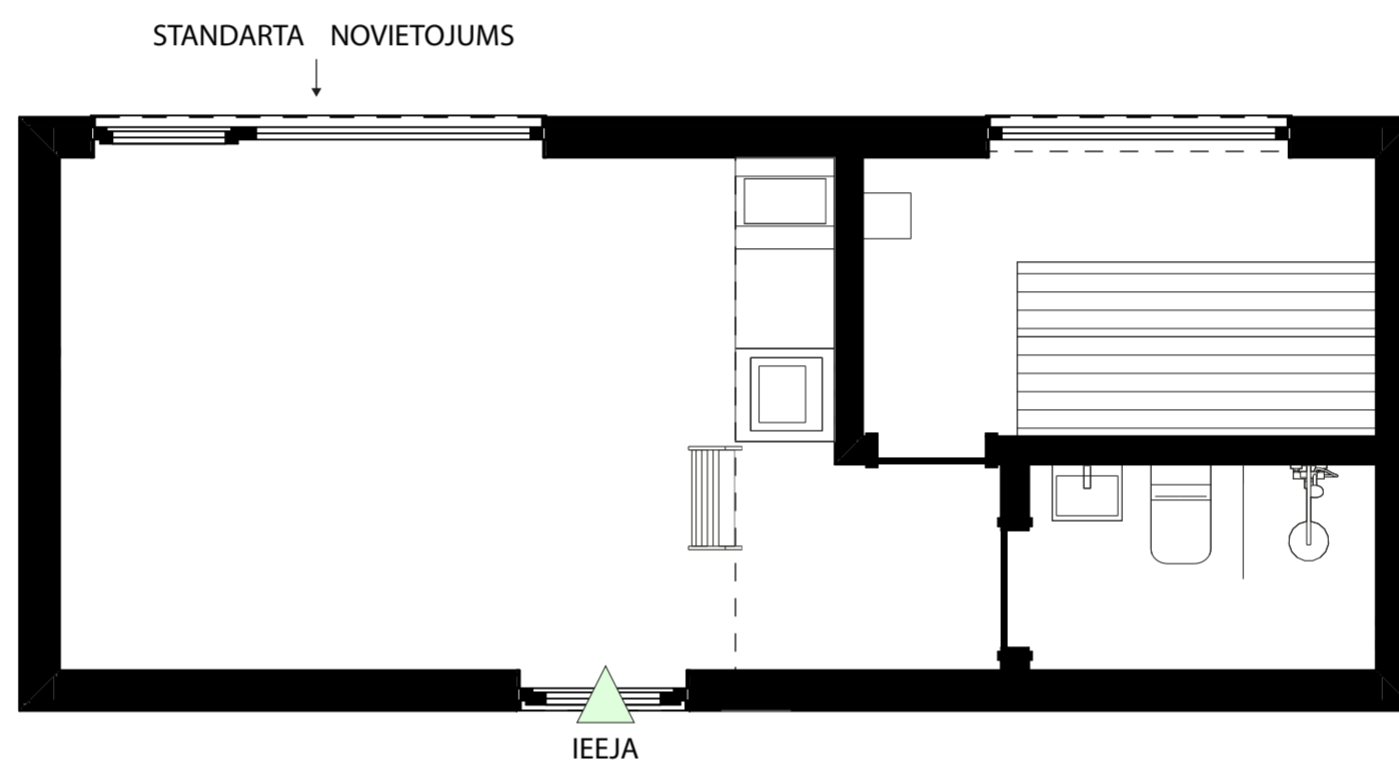

Plānojuma izmaiņas

3 Logu novietojuma izmaiņas

Logu novietojuma izmaiņas

Standarta logu novietojums