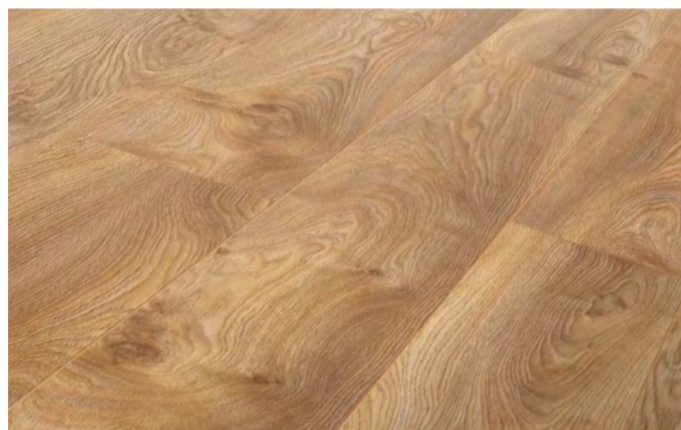

Cena (ar PVN):

+500 €

Grīdas segumu izvēles

4 Dzīvojamo zonu lamināts

Dabīgs ozols

MAMMUT, 33. klase, 12 mm

Cena (ar PVN)

lekļauts cenā