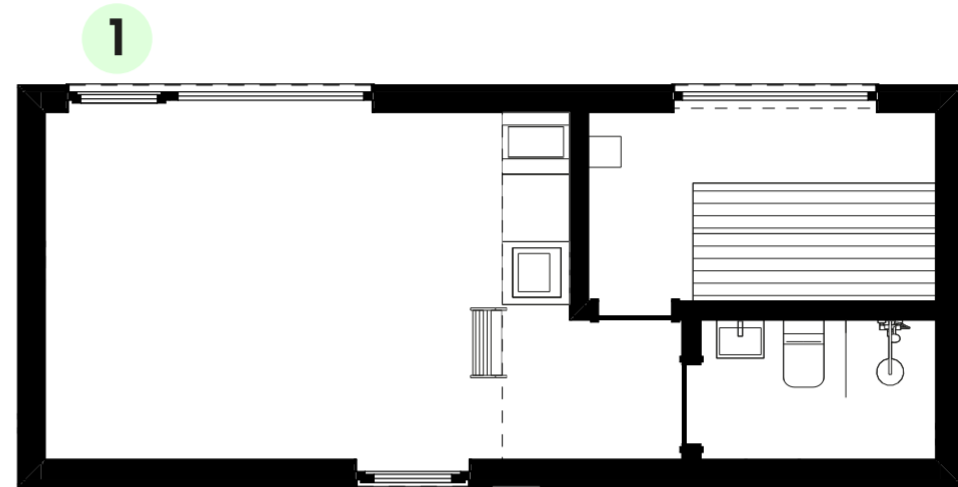

Papildaprīkojums

10 Insektu tīkls logiem

☐ Neverams (Nr. 1)

+200 €

☐ Atverams (Nr. 1)

+380 €