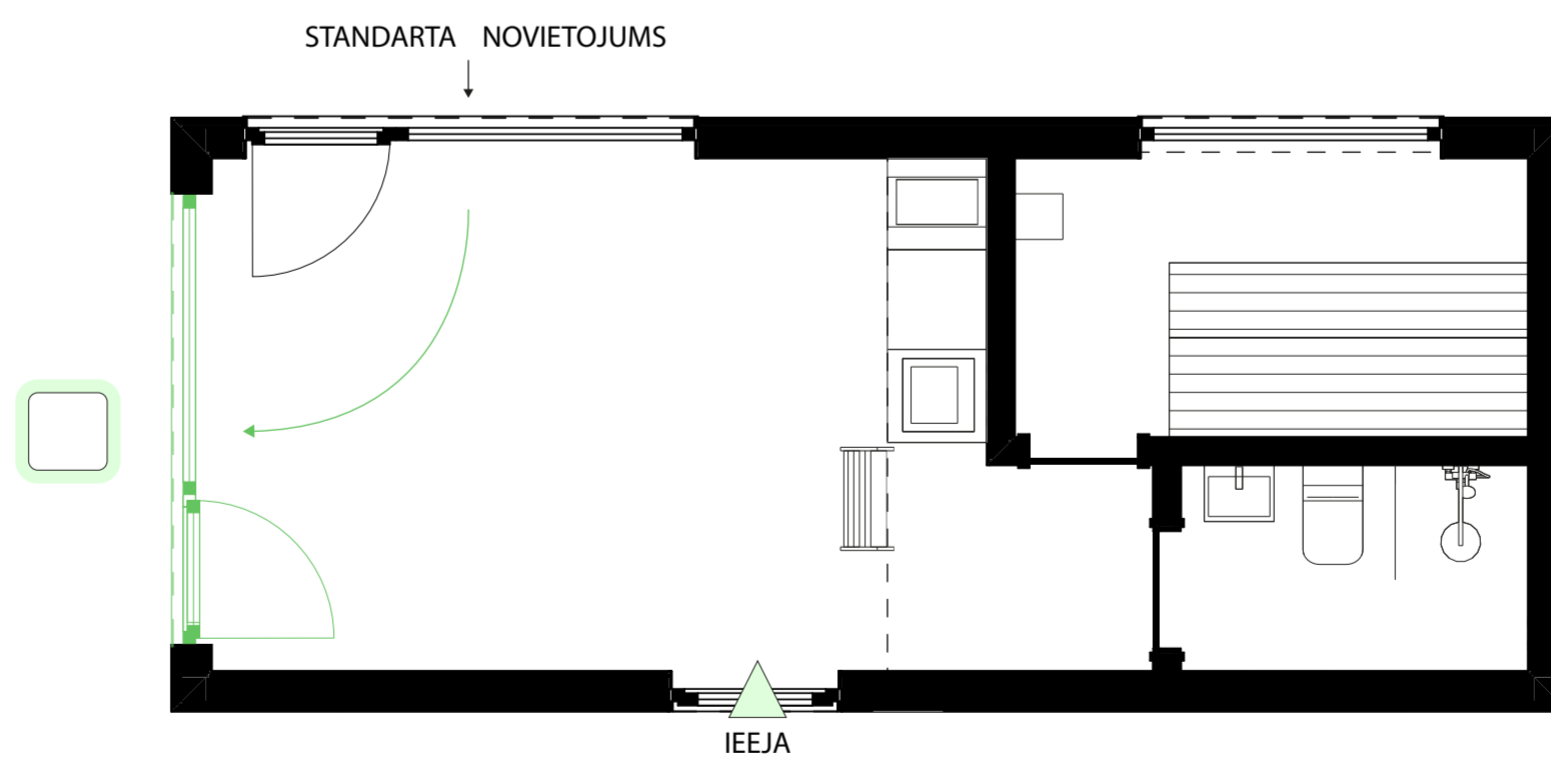

Pieļaujamās logu izmaiņas (loga pārlīkšana no standarta novietojuma uz citu sienu)