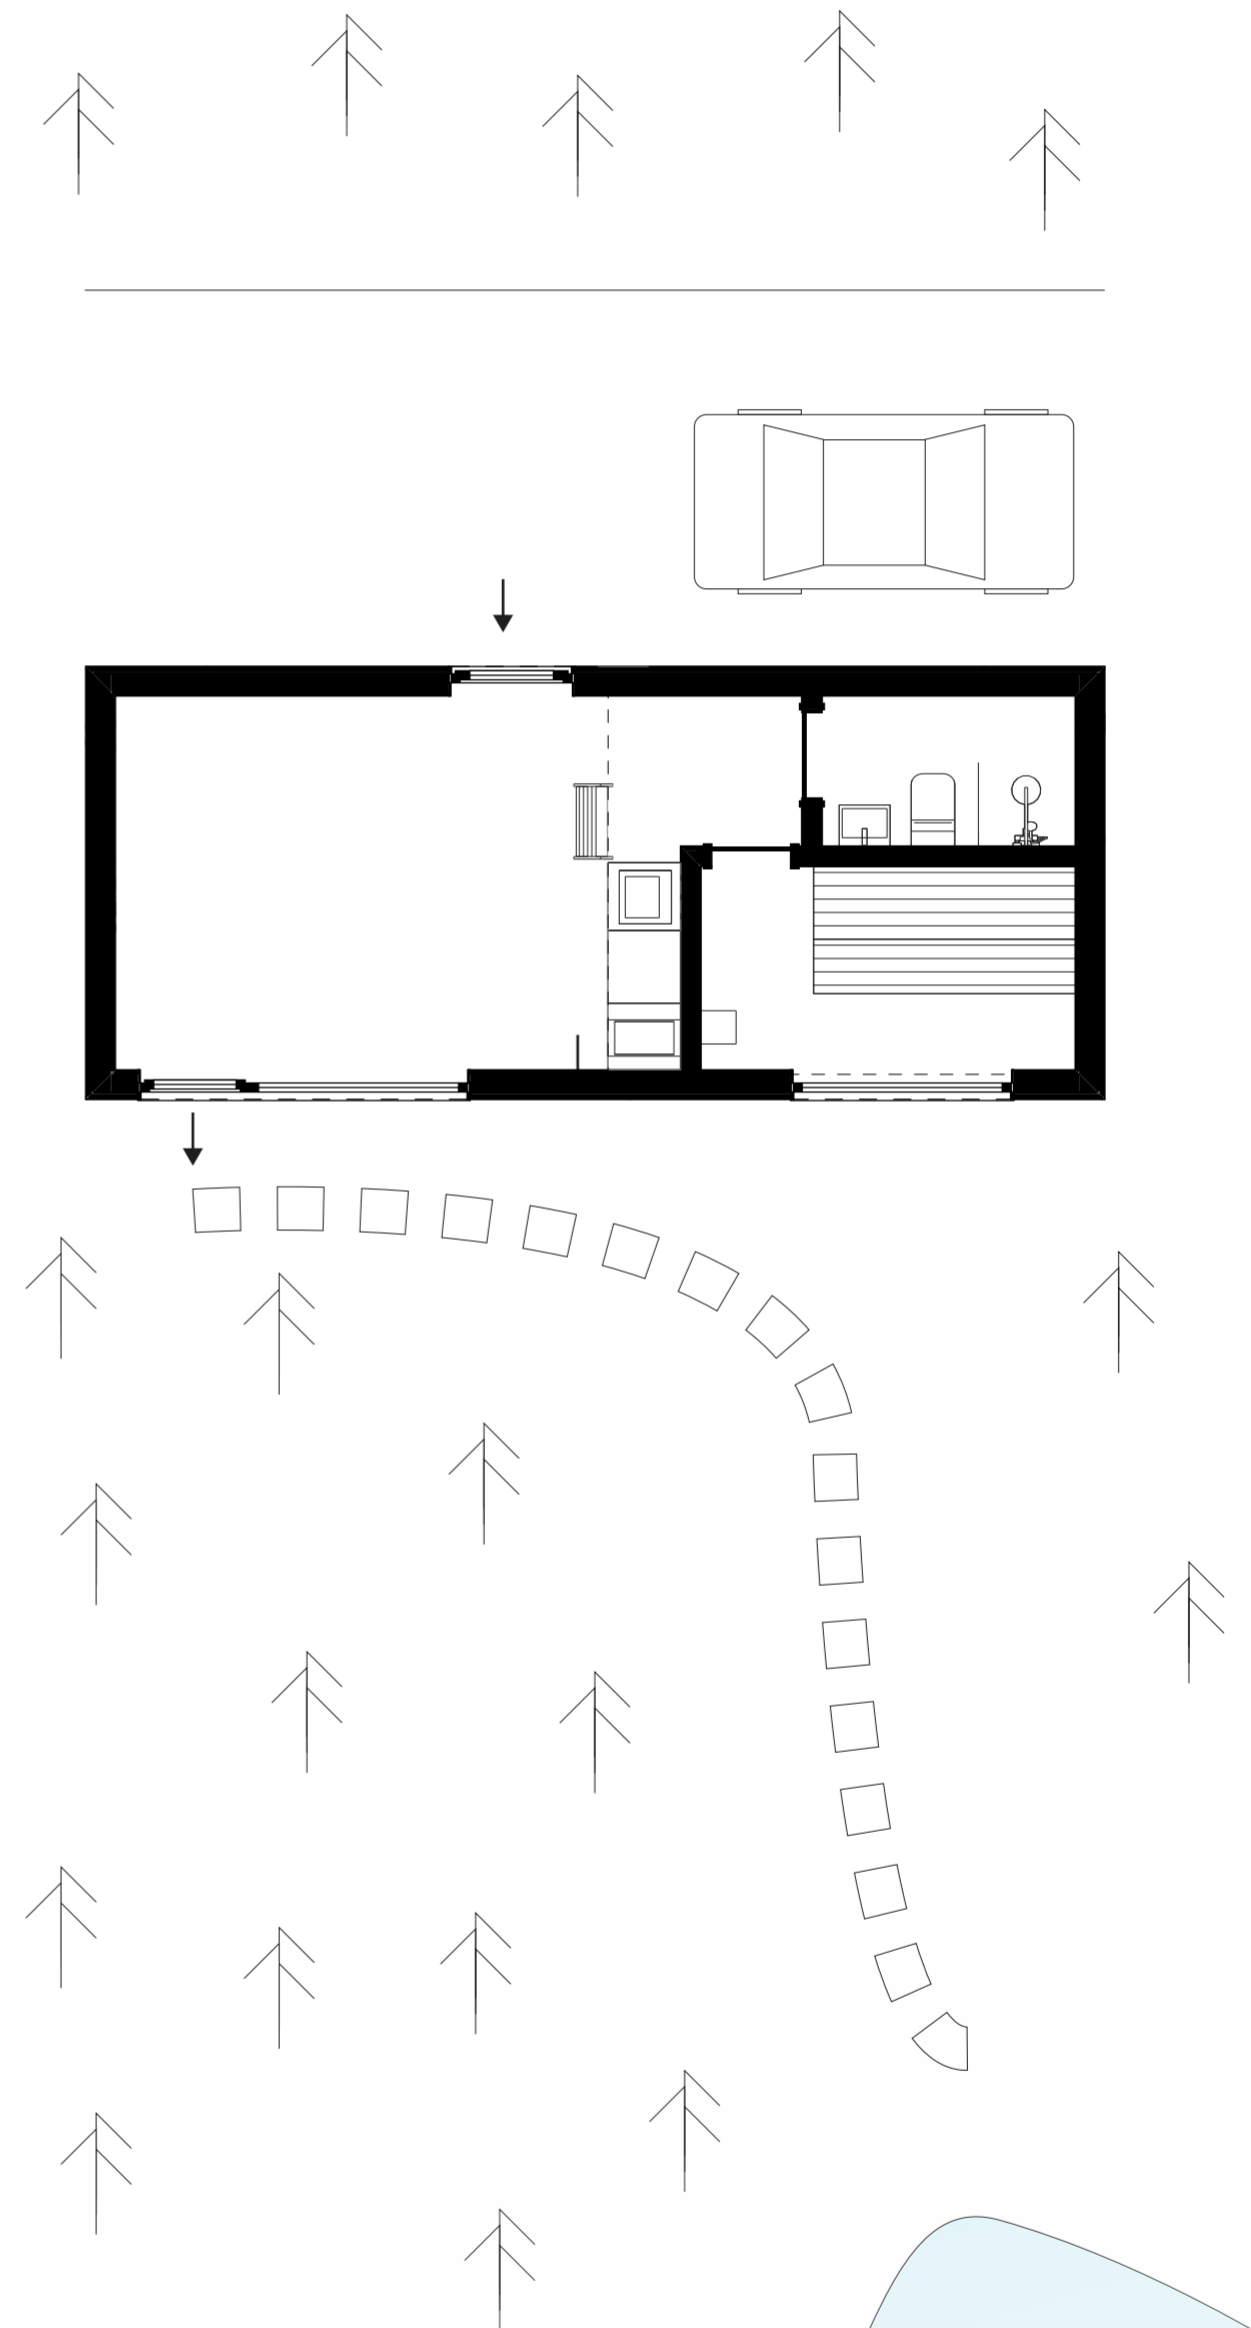

Cena (ar PVN)

lekļauts cenā

☐ Spoguļa novietojums