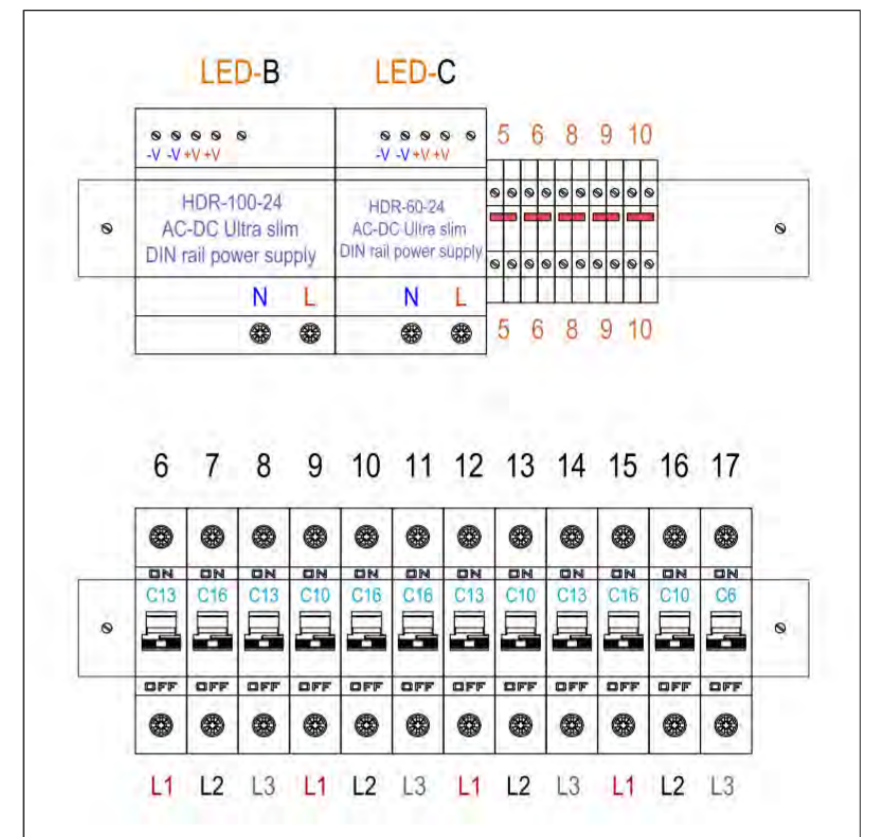

Citas izmaiņas projektā

17) Elektrības plāni

☐ Elektrības plānojuma izmaiņas

Jebkāda veida elektrības plānojuma izmaiņas, kontaktligzdu/slēdžu pārvietošana, izvadi video novērošanas kamerām u.c.

Cena (ar PVN)

no 1000 € (+ papildmateriālu izmaksas)