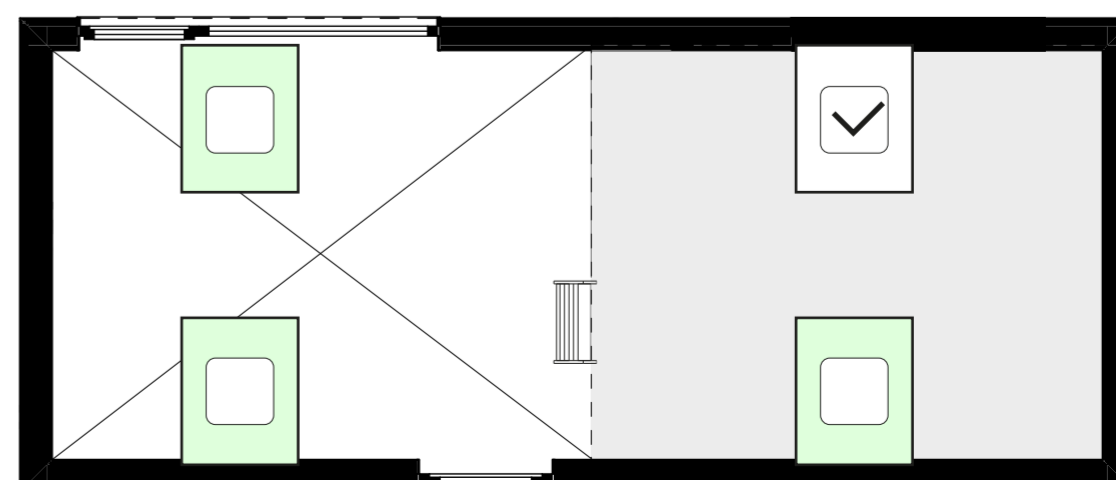

Cena (ar PVN)

+3000 €

Skaitis (maks. 3gab.)

9 Jumta logu novietojums

Izvēlies novietojumu!

Atzīmē plānojumā MyCabin piedāvātās uzstādīšanas vietas jumta logiem

Jumta logu atzīmēm jāsakrīt ar augstāk izvēlēto jumta logu apjomu!