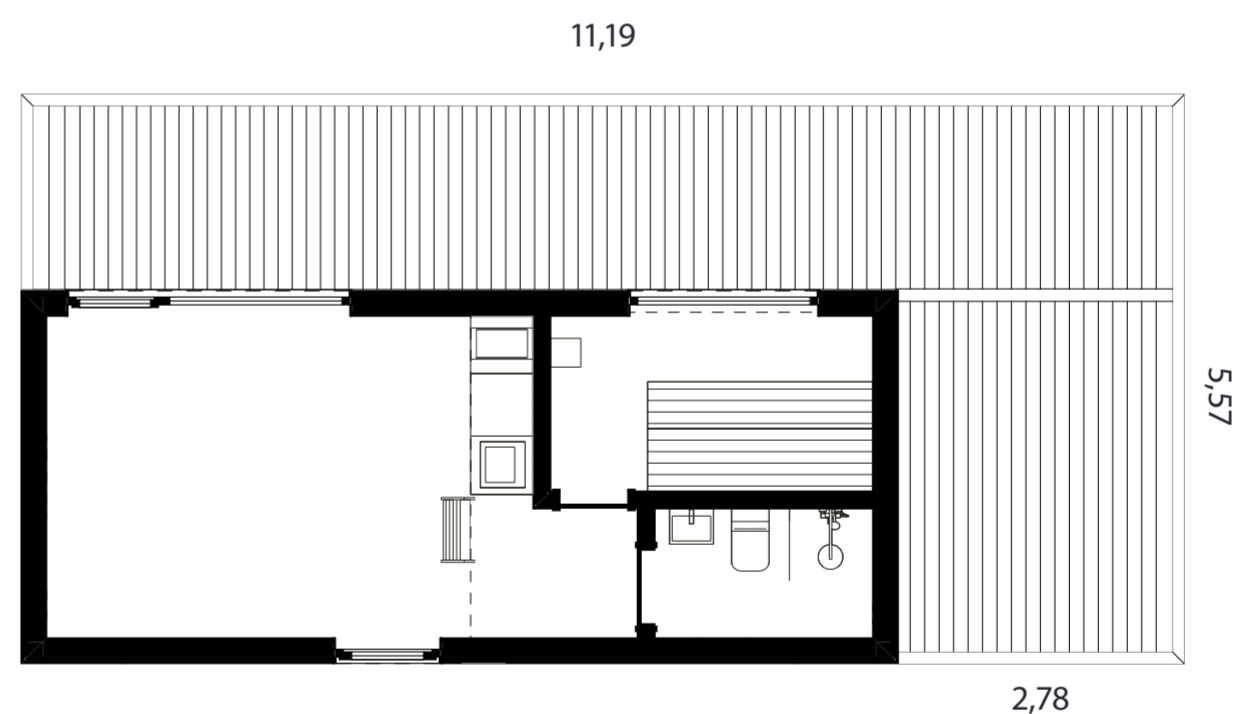

+2360 €

Vidēja terase

Izmērs: 32,3 m²

Komplektā iekļauts:
Pamati, terases karkass,
terase, nosedzoša sānu mala
ar vienu dēli, montāža.

Cena (ar PVN)

+4525 €

Liela terase

Izmērs: 50,1 m²