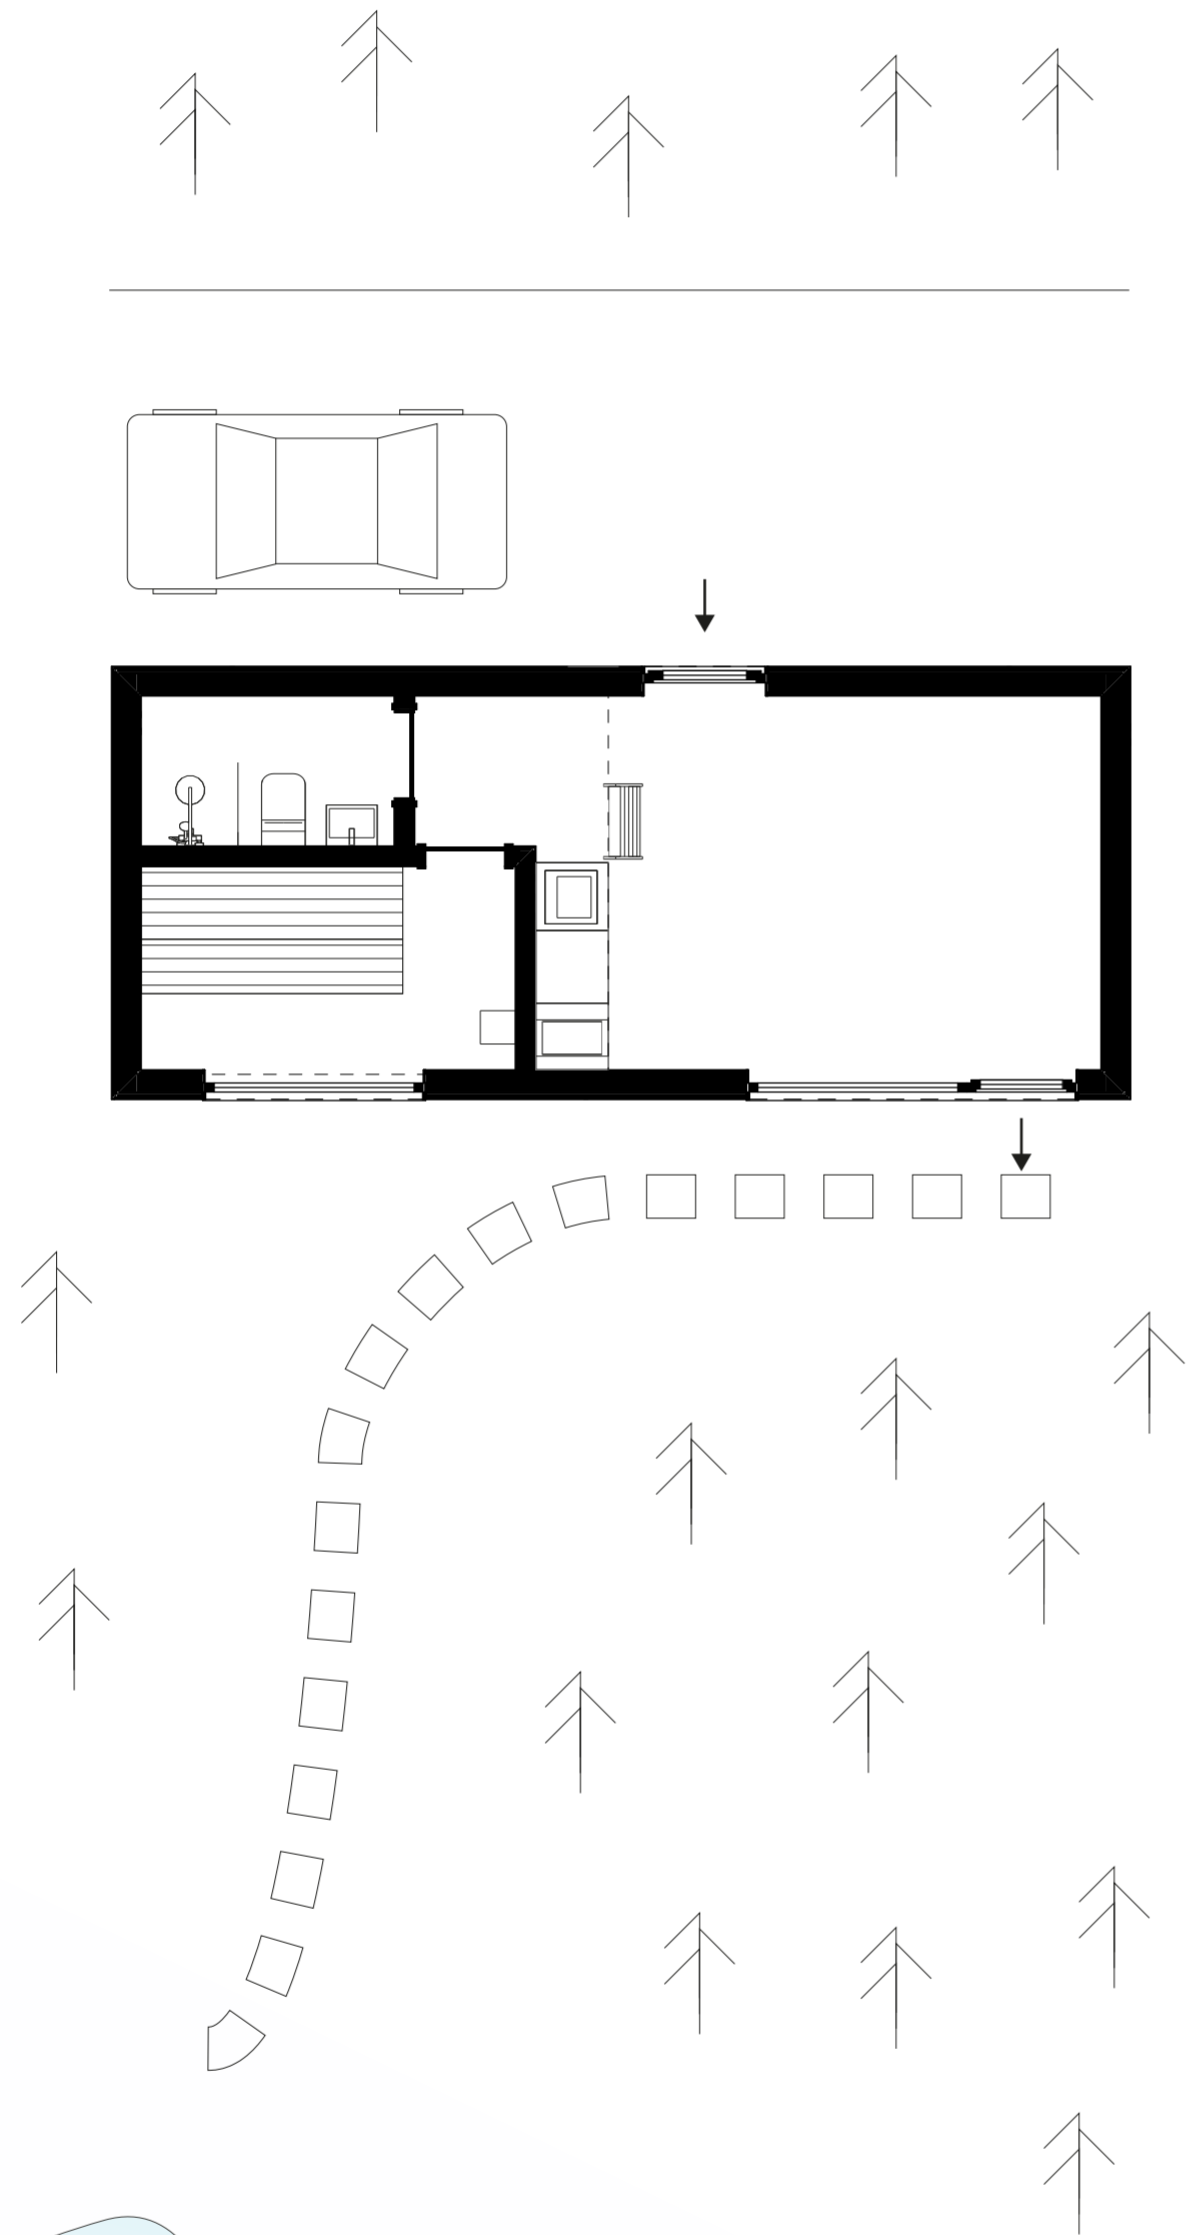

Plānojuma izmaiņas

② Mājas novietojums uz zemes gabala

☐ Standarta novietojums