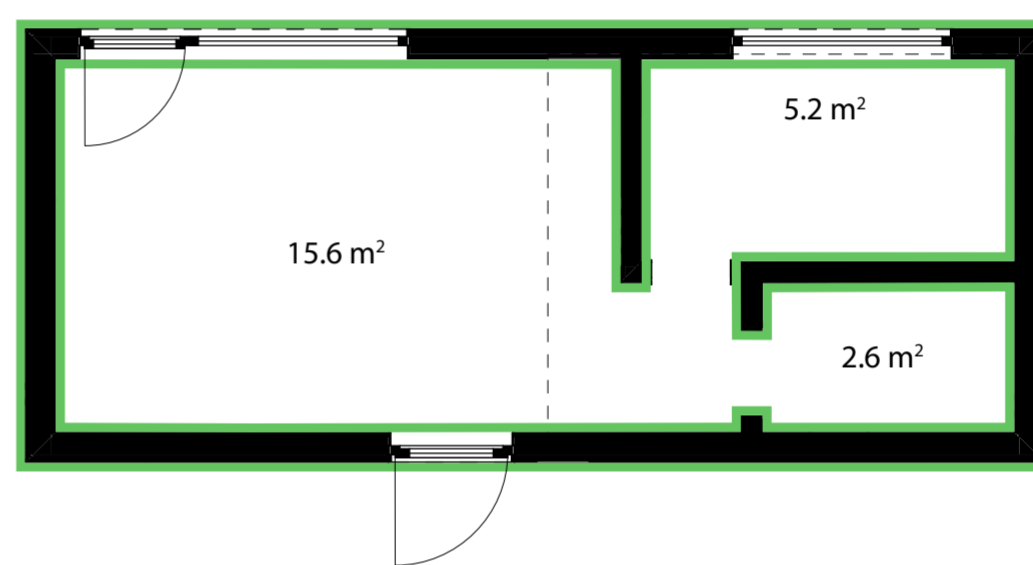

Sauna 30

8.41 x 3,57 m (30,02 m²)
Apbūves platība

1 istabas + sauna
Plānojums

→ [Tehniskie dati un aprīkojums](#)

Platums: 3,57 m

Garums: 8.41 m

Augstums: 4,48 m

Bāzes komplektācija

Komplektācijā iekļauts:

- Mājas sienu un lofta karkass
- Jumts, logi un ārdurvis un automātisks jumta logs
- Pilna ārējā/iekšējā apdare ar siltinājumu
- Grīdas segumi istabās, loftā, vannasistabā un pirtī
- Siltā grīda vannasistabā (ar manuālo vadību)
- Kanalizācijas un elektroinstalāciju izvadi

Cena (ar PVN)

62 685 €

Standarta komplektācija

Komplektācijā iekļauts:

- Viss bāzes komplektācijā iekļautais
- Pilns vannasistabas aprīkojums - izlietne ar vannasistabas skapīti, pods, duša, boileris
- Pirts lāva ar elektrisko pirts krāsni Huum Cliff
- Lofta margas un trepes
- Ozolkoka iekšdurvis un stikla pirts durvis

Cena (ar PVN)

67 465 €

Pilna komplektācija

Komplektācijā iekļauts:

- Viss standarta komplektācijā iekļautais
- Virtuve ar izlietni un maisītāju, ledusskapis, 2 riņķu plīts virsmu, tvaika nosūcēju

Cena (ar PVN)

69 915 €