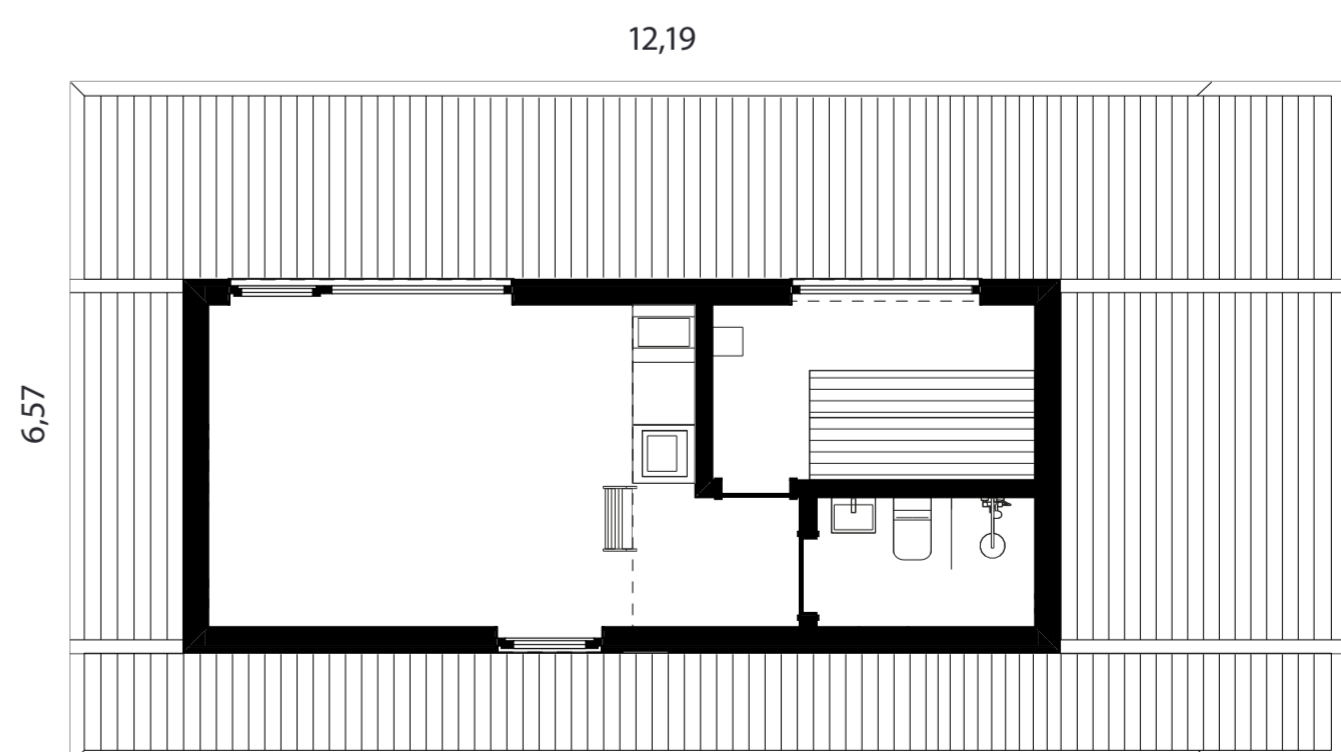

Liela terase

Izmērs: 50,1 m²

Komplektā iekļauts:
Pamati, terases karkass,
terase, nosedzoša sānu mala
ar vienu dēli, montāža.

Cena (ar PVN)

+7015 €