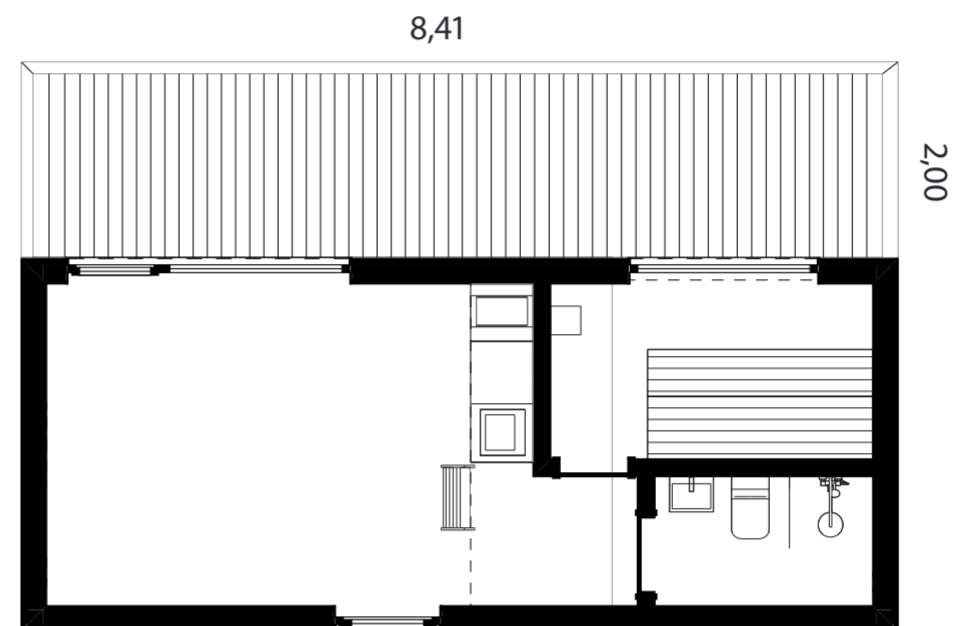

Papildaprīkojums

16 Terases

Maza terase

Izmērs: 16,8 m²

Komplektā iekļauts:
Pamati, terases karkass,
terase, nosedzoša sānu mala
ar vienu dēli, montāža.

Cena (ar PVN)

+2360 €