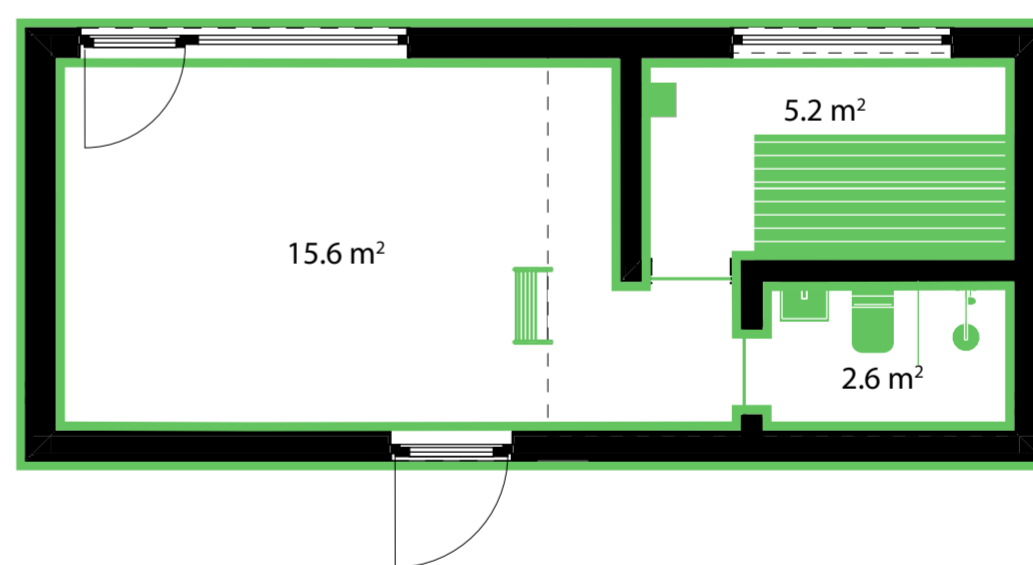

Standarta komplektācija

Komplektācijā iekļauts:

- Viss bāzes komplektācijā iekļautais
- Pilns vannasistabas aprīkojums - izlietne ar vannasistabas skapīti, pods, duša, boileris
- Pirts lāva ar elektrisko pirts krāsni Huum Cliff
- Lofta margas un trepes
- Ozolkoka iekšdurvis un stikla pirts durvis

Cena (ar PVN)

67 465 €