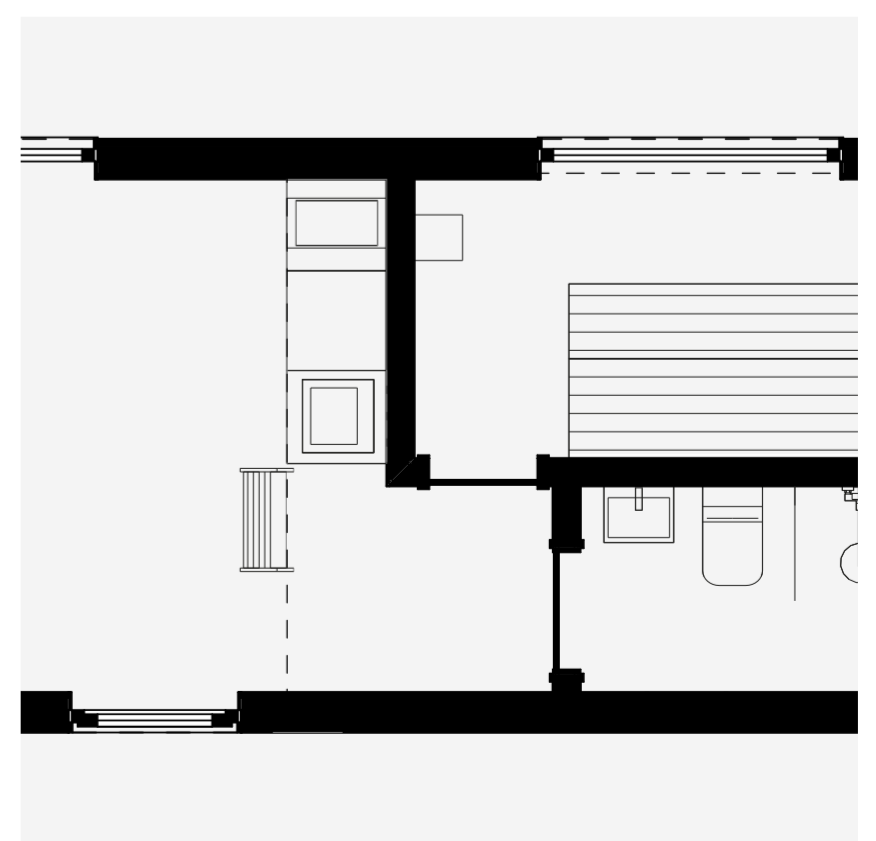

19) Nestandarta plānojuma izmaiņas

☐ Nestandarta plānojums

Jebkāda veida nestandarta plānojuma izmaiņas, kas atšķiras no iepriekš definētajām bezmaksas vai maksas MyCabin standarta izvēlēm.

Cena (ar PVN)

no 7000 €