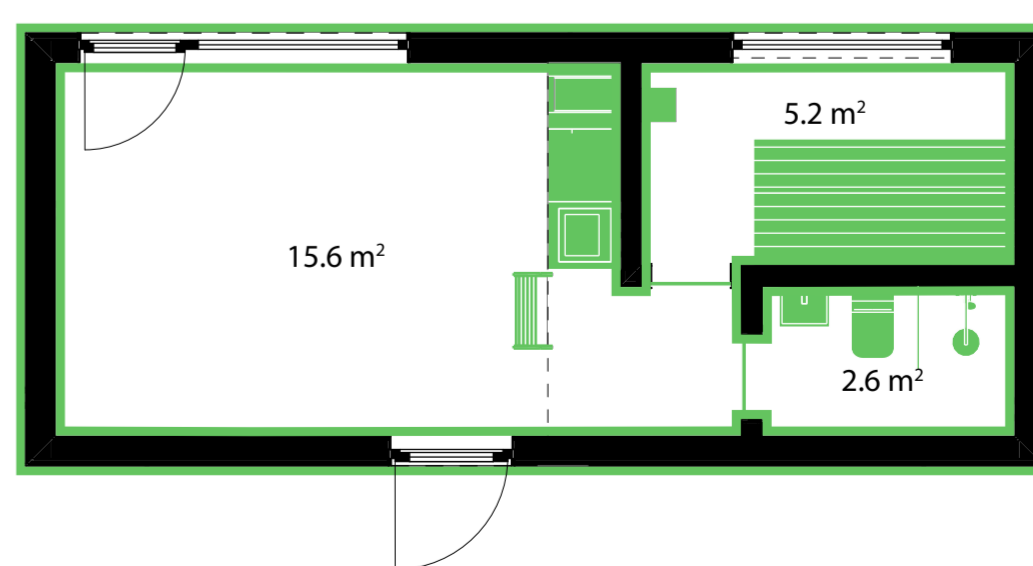

Pilna komplektācija

Komplektācijā iekļauts:

- Viss standarta komplektācijā iekļautais
- Virtuve ar izlietni un maisītāju, ledusskapis, 2 riņķu plīts virsmu, tvaika nosūcēju

Cena (ar PVN)

69 915 €