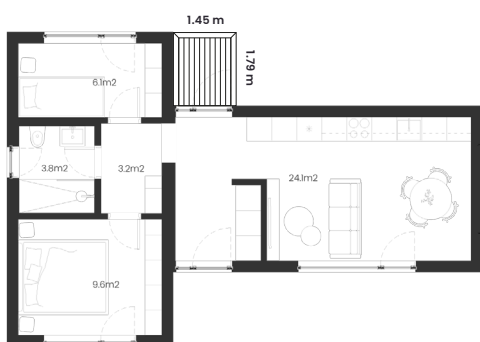

Papildaprīkojums

Izvēlieties vēlamo mājas lieveņa un terases izmēru!

(Atzīmējiet vēlamos variantus ar ☐, saglabājiet dokumentu un nosūtiet to atpakaļ mums.)

Lievenis

Lievenis ar pamatu izbūvi un uzstādīšanu objektā, 2,6 m²

+351 €