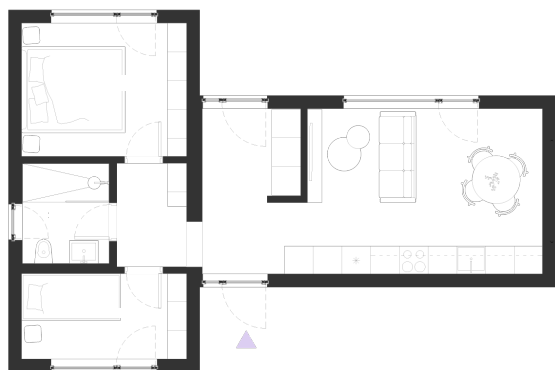

Standarta plānojums (labais)

Spoguļa plānojums (kreisais)

Spoguļa plānojums (labais)

Plānojuma izmaiņas

(elektrības / logu izvietojuma/ telpu plānojums)

sākot no 500 €

Izvēlieties vēlamo mājas fasādes toni!