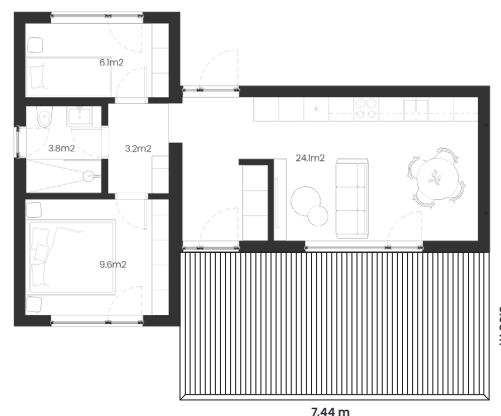

Terase ar pamatu izbūvi un uzstādīšanu objektā, 26,6 m²

+3 591 €