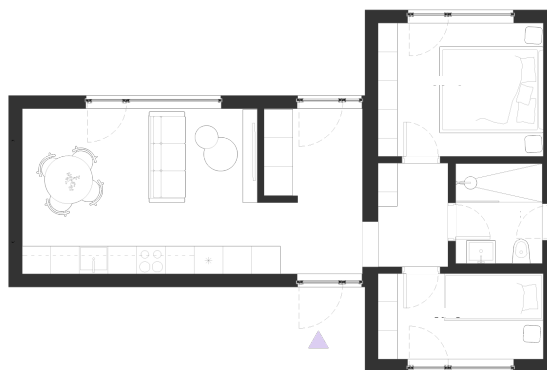

Standarta plānojums (labais)

Spoguļa plānojums (kreisais)

Spoguļa plānojums (labais)

Plānojuma izmaiņas

(elektrības / logu izvietojuma/ telpu plānojums)

sākot no 500 €

Izvēlieties vēlamo mājas fasādes toni!