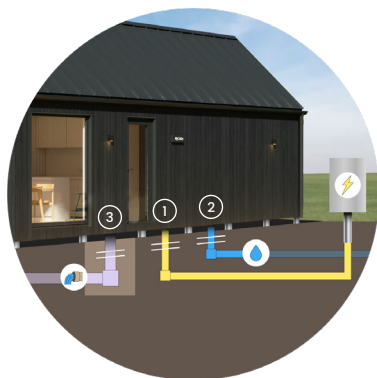

+3 932 €

■ Insektu tīkli logiem un durvīm

Cena pēc pieprasījuma

■ Mājas pieslēgšana pie komunikācijām

Sākot no 300 €

1) Elektrības pieslēgums

2) Ūdens pieslēgums

- Spice
- Dziļurbums
- Pašvaldības ūdens

3) Kanalizācijas pieslēgums

- Kanalizācijas krājvertne
- Bioloģiskā attīrīšanas iekārta
- Septiķis ar infiltrācijas lauku
- Pilsētas pieslēgums

Papildaprīkojums

Izvēlieties vēlamo mājas lieveņa un terases izmēru!