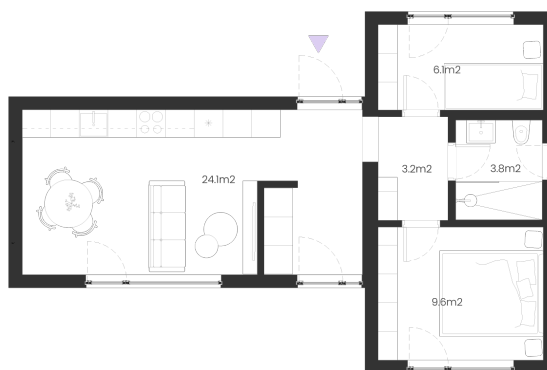

Standarta plānojums (labais)

Spoguļa plānojums (kreisais)

Spoguļa plānojums (labais)

Plānojuma izmaiņas

(elektrības / logu izvietojuma/ telpu plānojums)

sākot no 500 €

Izvēlieties vēlamo mājas fasādes toni!