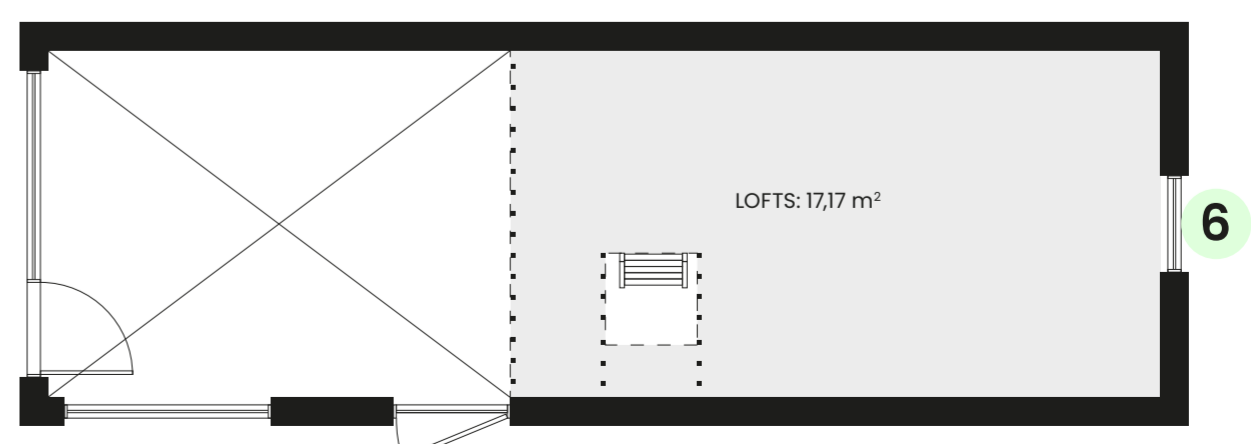

- ☐ Neverams (Nr. 6) ▪ Ja izvēlēts lofta pagarinājums
- Cena (ar PVN)
- **+110 €**