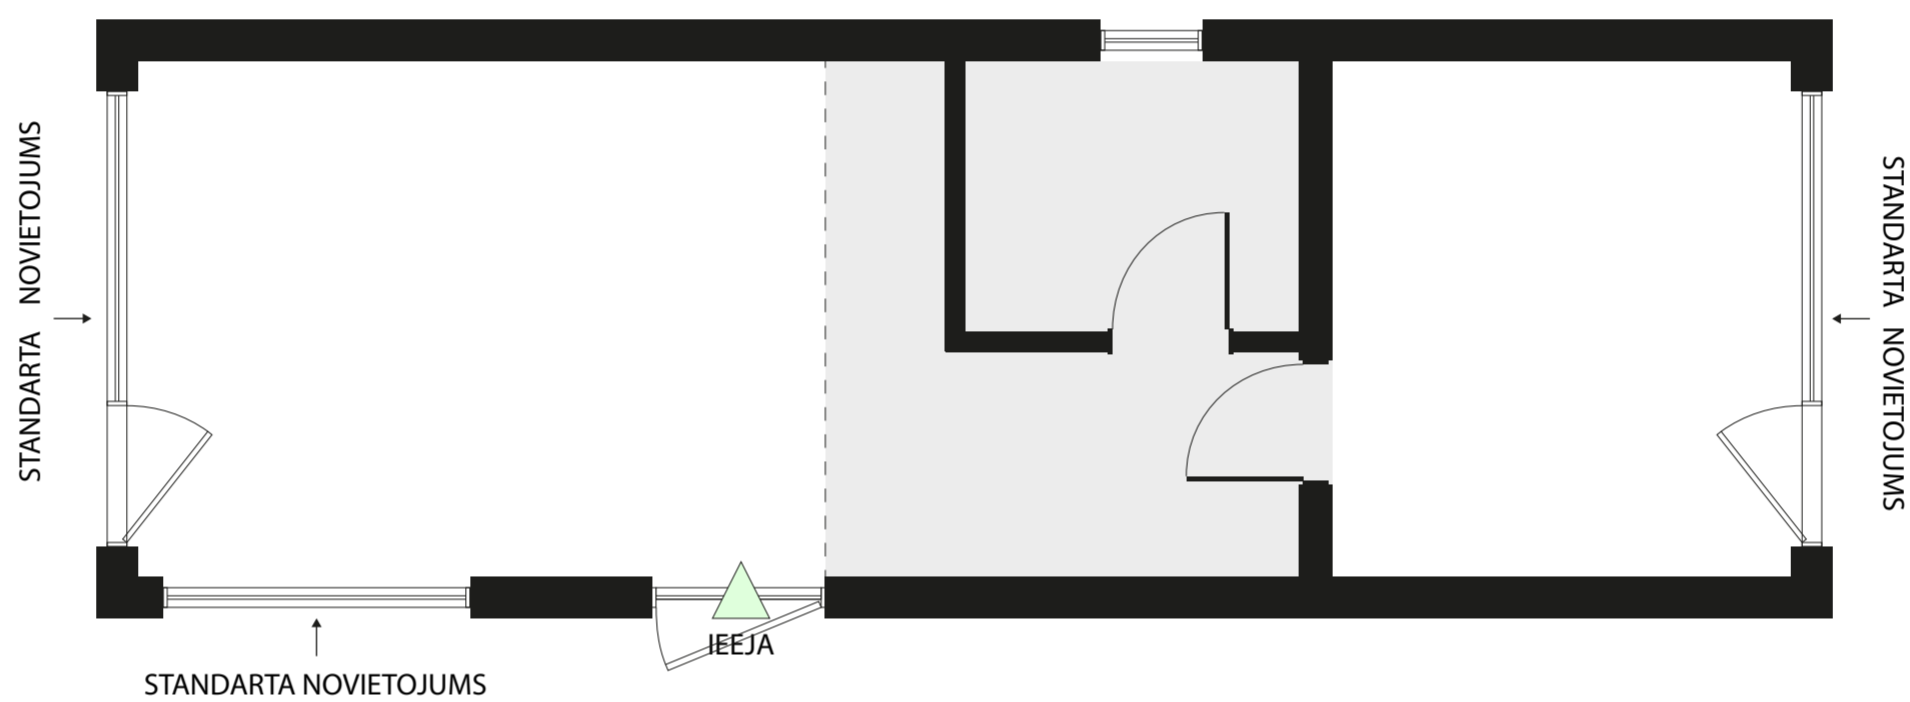

Plānojuma izmaiņas

4 Logu novietojuma izmaiņas

☐ Logu novietojuma izmaiņas

Standarta logu novietojumi