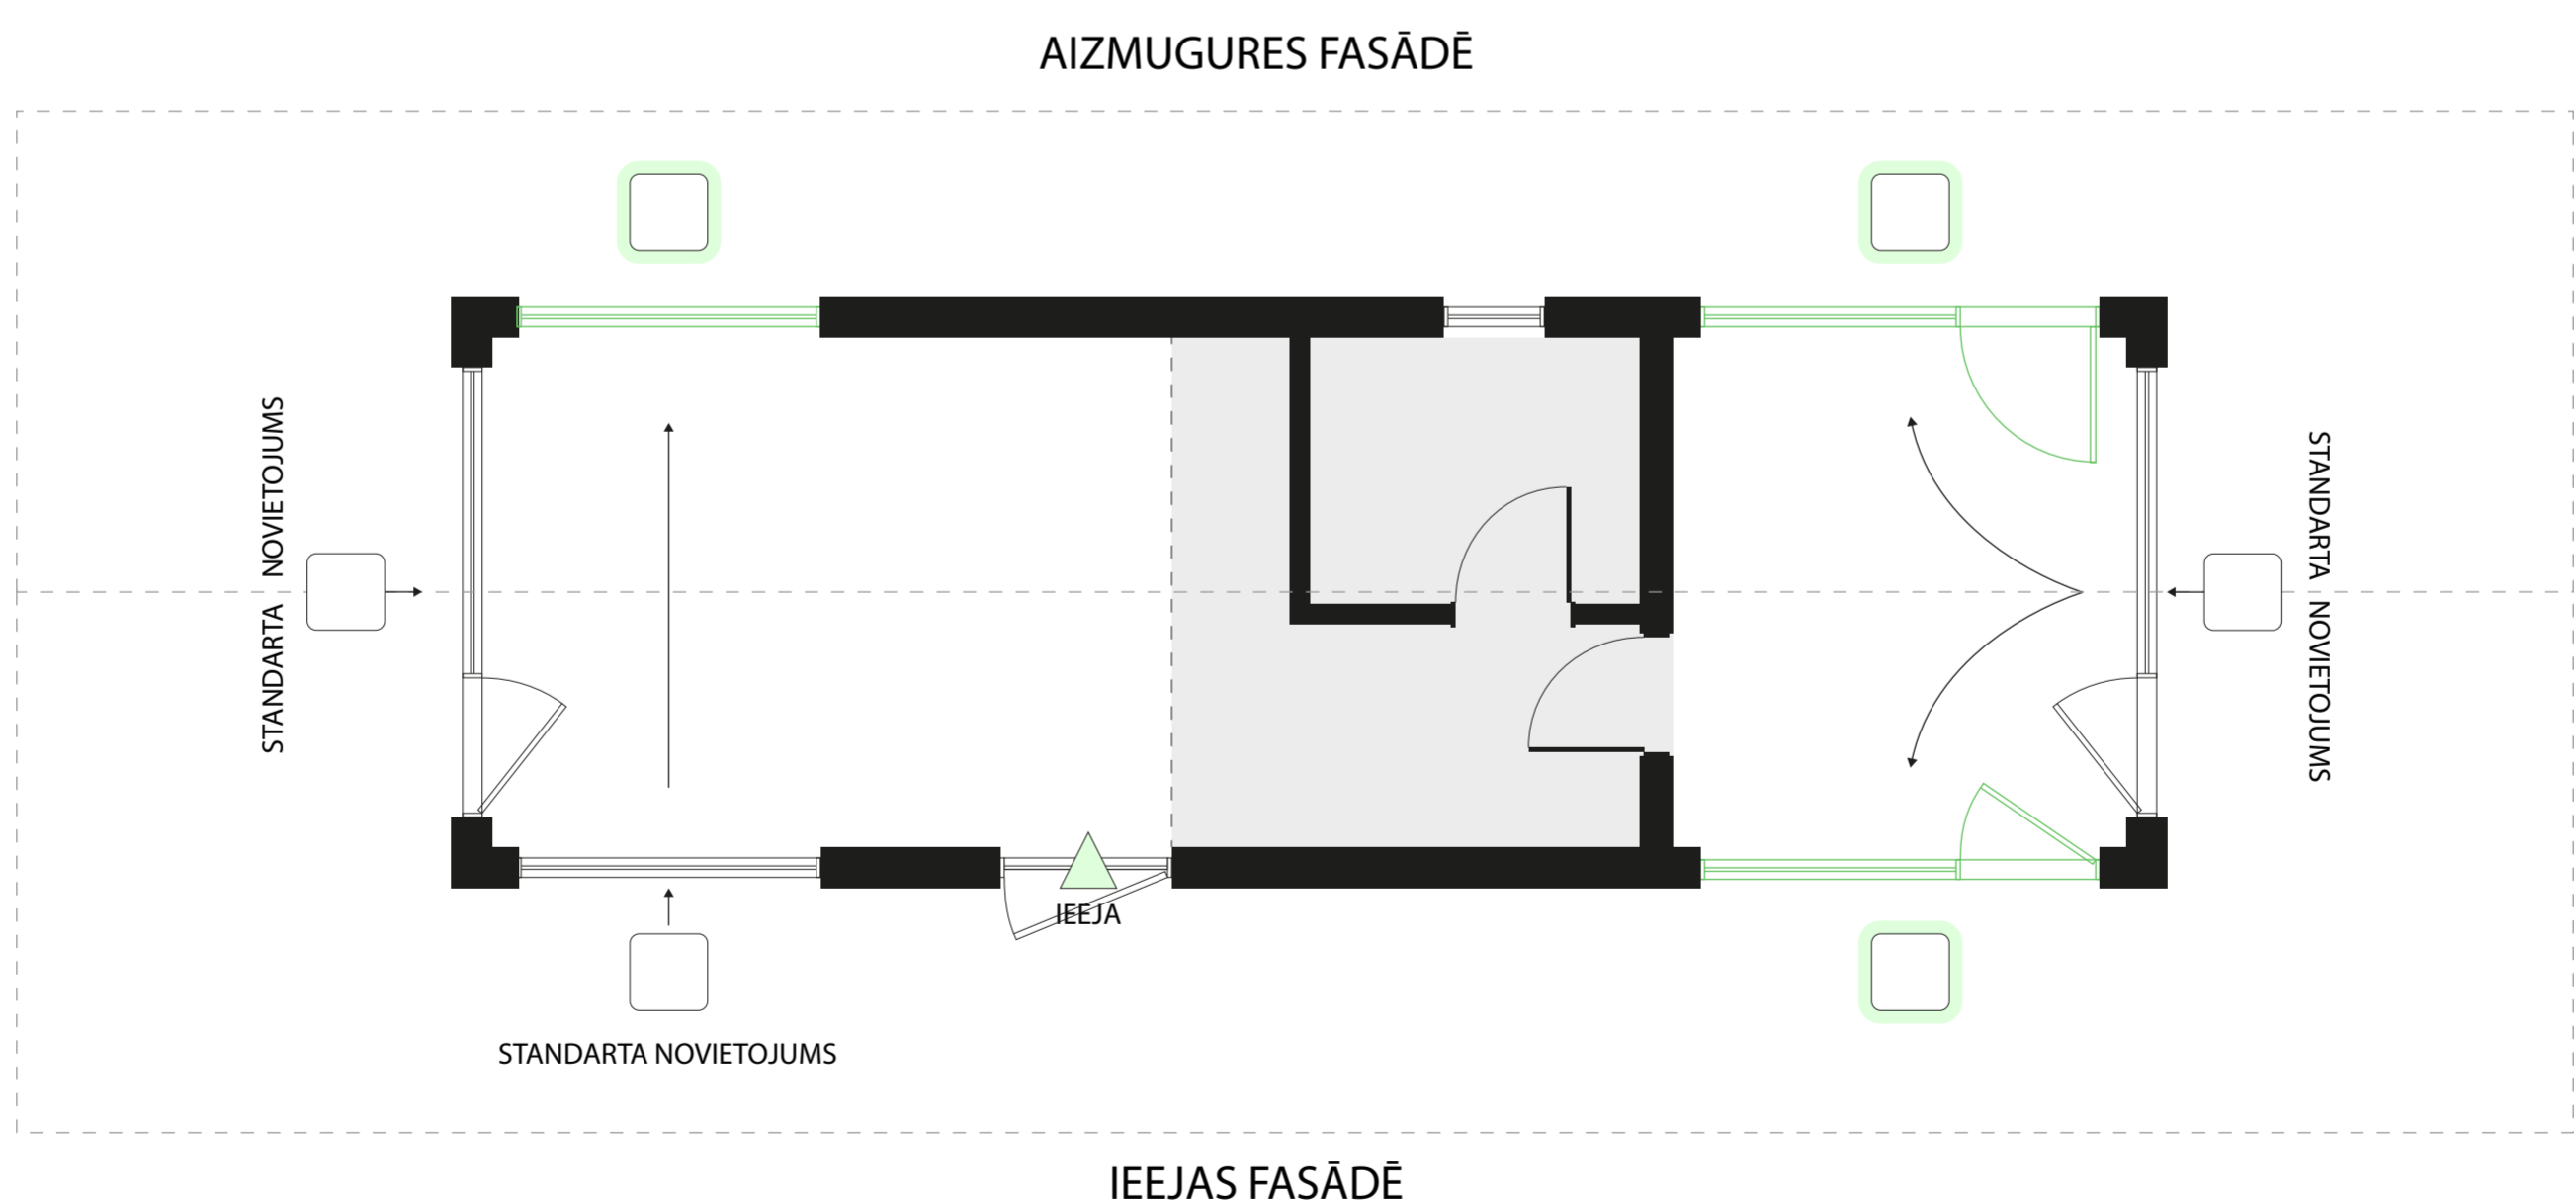

Pieļaujamās logu izmaiņas (loga pārlikšana no standarta novietojuma uz citu sienu)