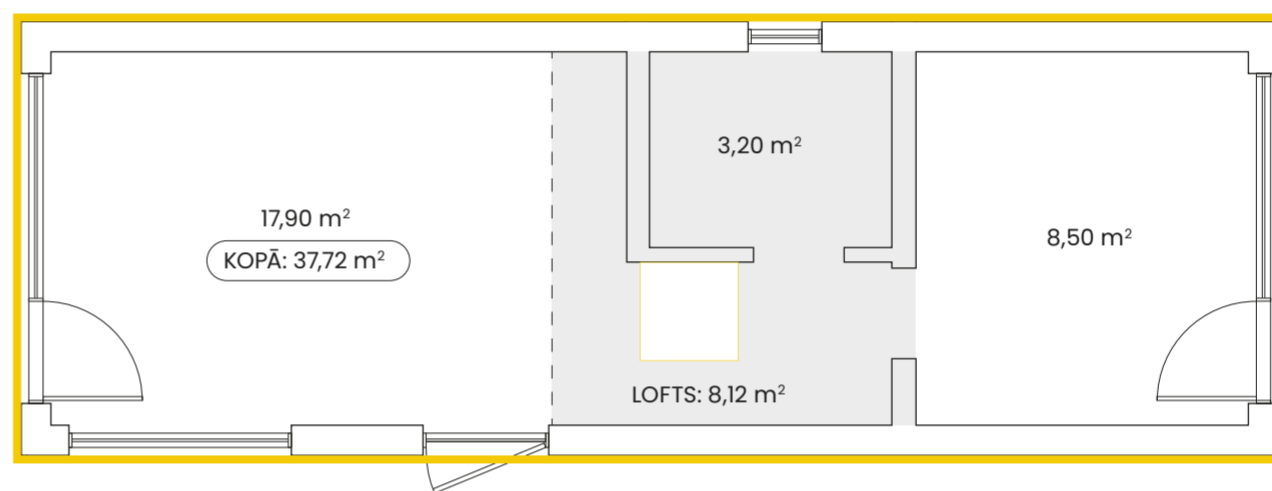

☐ Pilna ārējā apdare

Komplektācijā iekļauts:

- Mājas sienu un lofta karkass
- Jumts, logi un ārdurvis
- Pilna ārējā apdare

Cena (ar PVN)

36 895 €