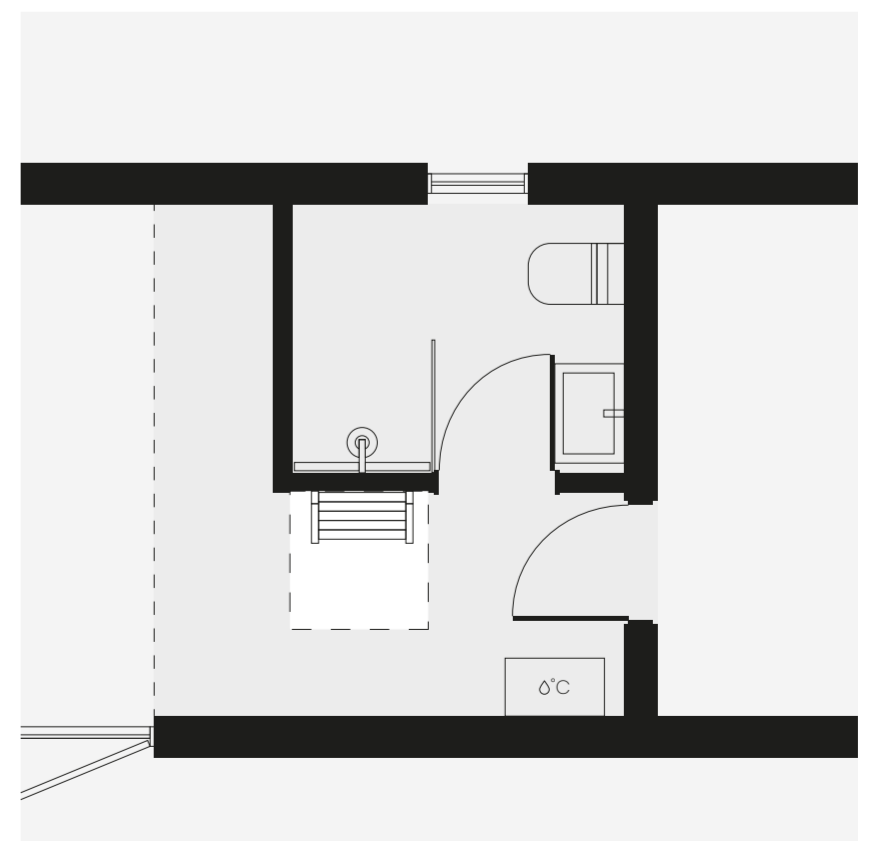

21 Nestandarta plānojuma izmaiņas

☐ Nestandarta plānojums

Jebkāda veida nestandarta plānojuma izmaiņas, kas atšķiras no iepriekš definētajām bezmaksas vai maksas MyCabin standarta izvēlēm.

Cena (ar PVN)

no 7000 €