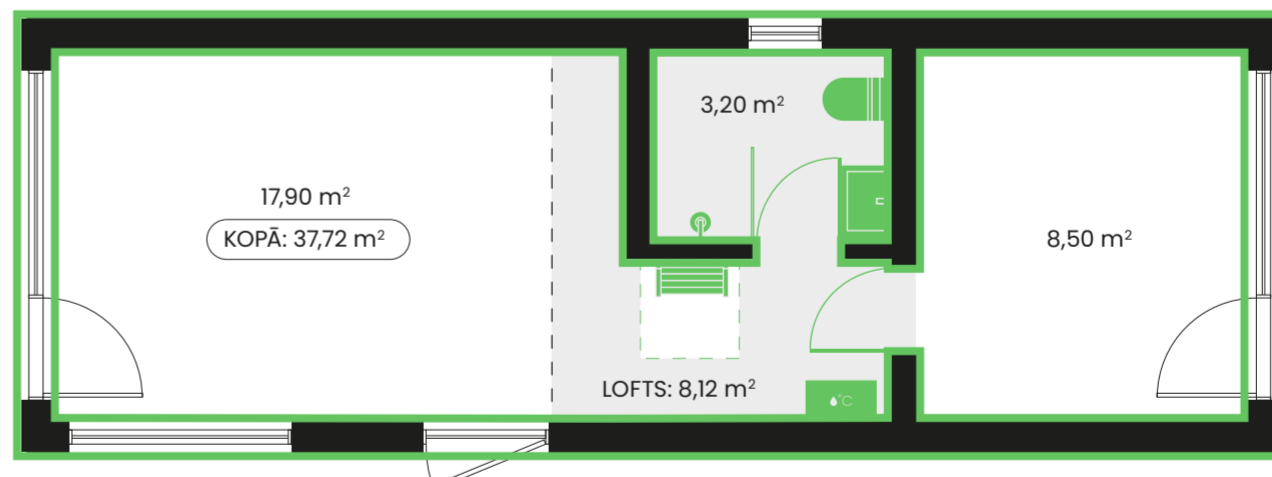

☐ Standarta komplektācija

Komplektācijā iekļauts:

- Viss bāzes komplektācijā iekļautais
- Pilns vannasistabas aprīkojums - izlietne ar vannasistabas skapīti, pods, duša, boileris
- Lofta margas un trepes
- Ozolkoka iekšdurvis 2 gab.

Cena (ar PVN)

74 375 €