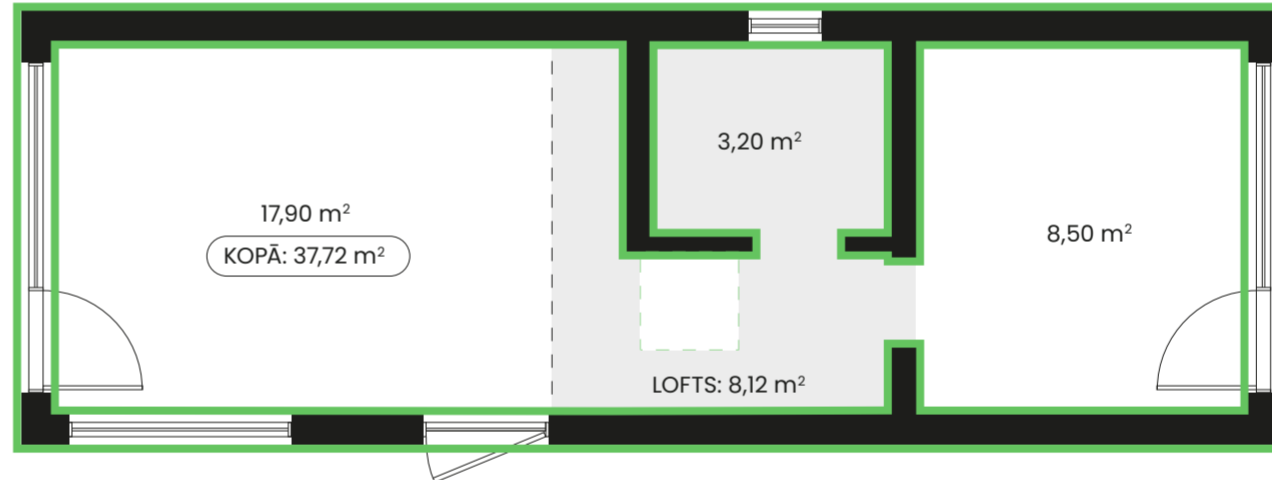

☐ Bāzes komplektācija

Komplektācijā iekļauts:

- Mājas sienu un lofta karkass
- Jumts, logi un ārdurvis
- Pilna ārējā/iekšējā apdare ar siltinājumu
- Grīdas segumi istabās, loftā un vannasistabā
- Siltā grīda vannasistabā (ar manuālo vadību)
- Kanalizācijas un elektroinstalāciju izvadi

Cena (ar PVN)

67 245 €