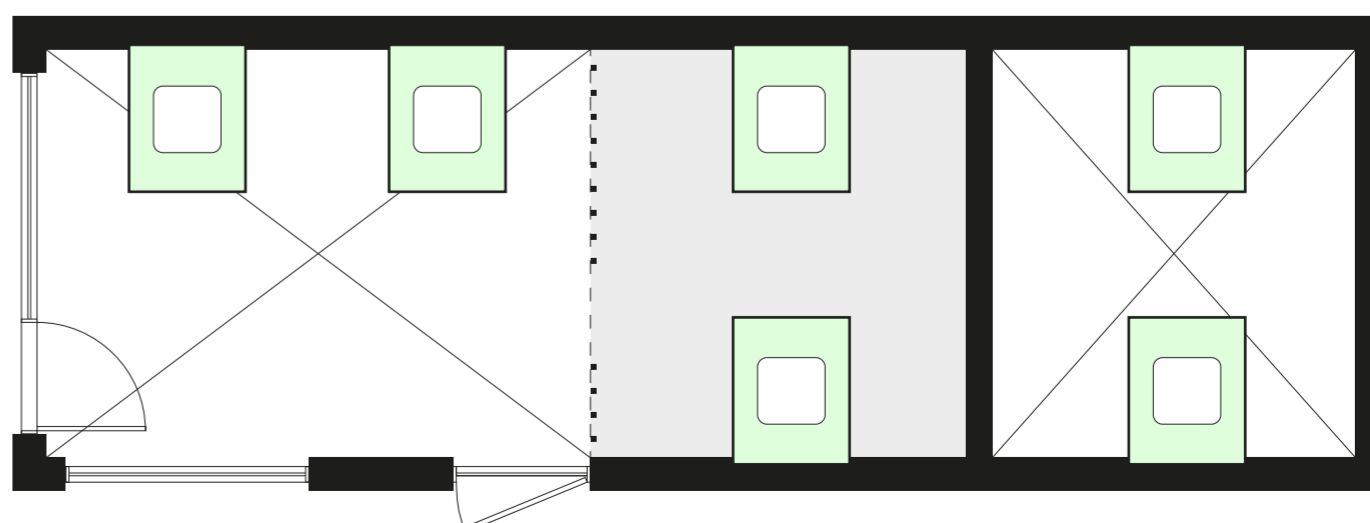

11 Jumta logu novietojums

Izvēlies novietojumu!

Atzīmē plānojumā MyCabin piedāvātās uzstādīšanas vietas jumta logiem

Jumta logu atzīmēm jāsakrīt ar augstāk izvēlēto jumta logu apjomu!