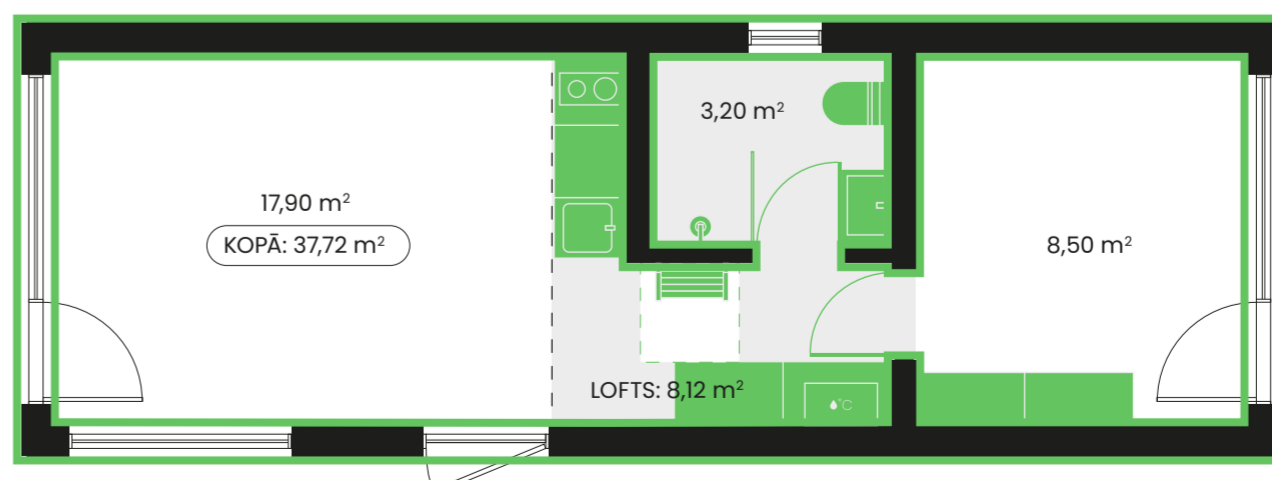

☐ Pilna komplektācija

Komplektācijā iekļauts:

- Viss standarta komplektācijā iekļautais
- Virtuve ar izlietni un maisītāju, mazo ledusskapi, 2 riņķu plīts virsmu, tvaika nosūcēju
- Skapis koridorā
- Skapis guļamistabā

Cena (ar PVN)

79 415 €