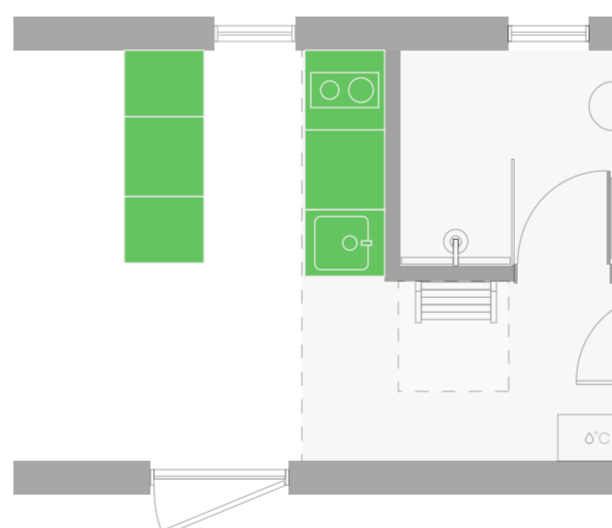

Cena (ar PVN)

+3000 €

Plānojums:

L - veida virtuve ar horizontālu logu

Aprīkota ar 2 riņķu plīti, tvaika nosūcēju, lielo ledusskapi, cepeškrāsni, trauku mazgājamo mašīnu un papildu atvilktnēm, horizontālu virtuves logu izmērā 1400x570 mm (tikai atgāzams)