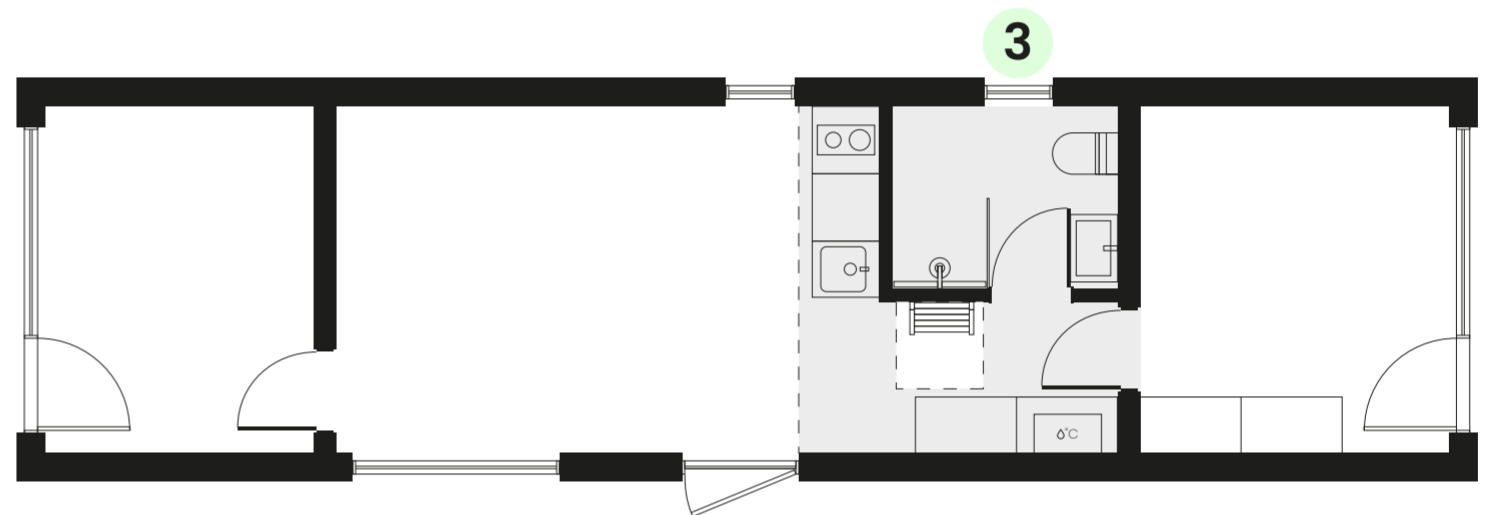

- ☐ Neverams (Nr. 3) **+130 €**
- ☐ Atverams (Nr. 3) **+360 €**