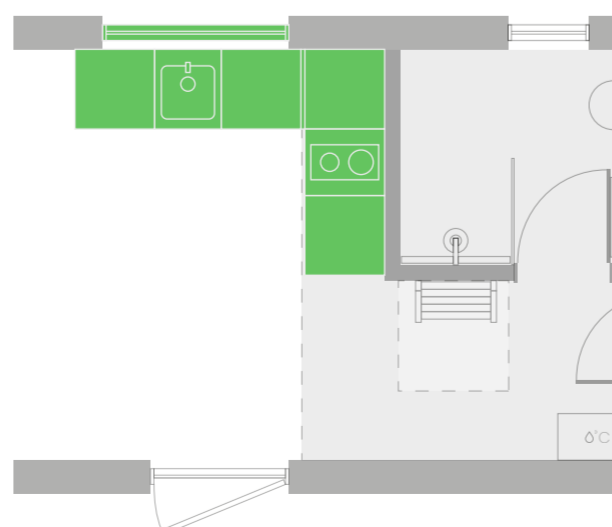

L - veida virtuve ar horizontālu logu

Aprīkota ar 2 riņķu plīti, tvaika nosūcēju, lielo ledusskapi, cepeškrāsni, trauku mazgājamo mašīnu un papildu atvilktnēm, horizontālu virtuves logu izmērā 1400x570 mm (tikai atgāzams)

Ražotāji:
Ledusskapis, Electrolux
Plīts virsma, Electrolux
Cepeškrāsns, Electrolux
Trauku mazgājama mašīna, Electrolux
Tvaika nosūcējs, Faber

Cena (ar PVN)

+3000 €

Plānojums: