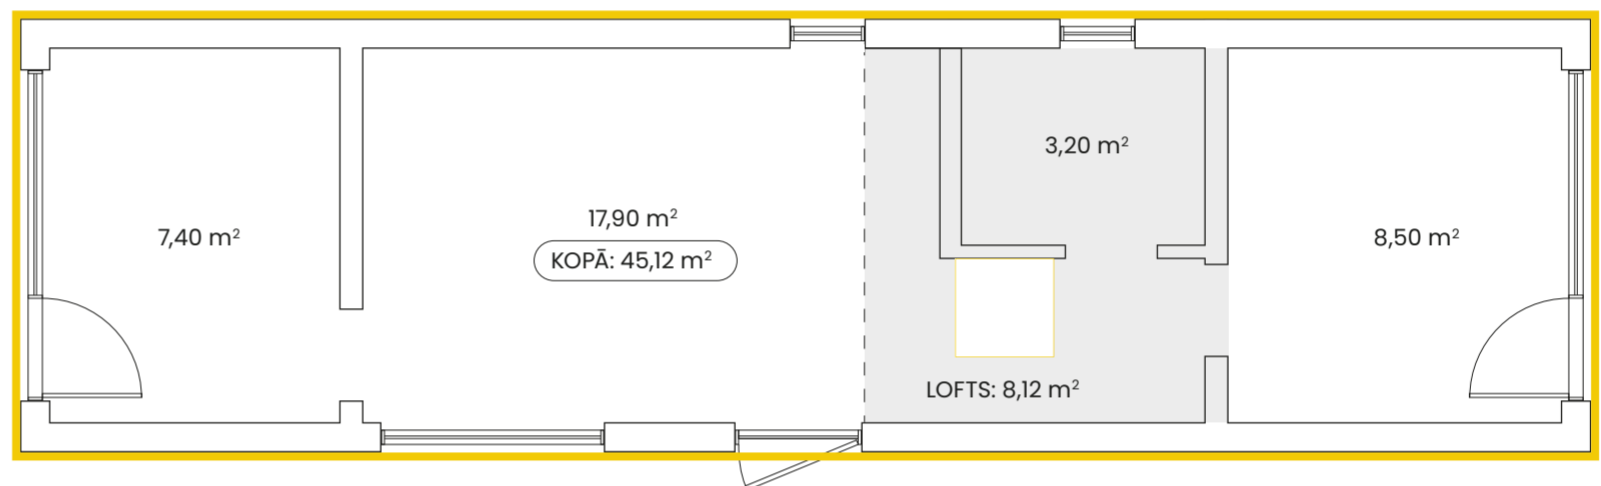

☐ Pilna ārējā apdare

Komplektācijā iekļauts:

- Mājas sienu un lofta karkass
- Jumts, logi un ārdurvis
- Pilna ārējā apdare

Cena (ar PVN)

42 945 €