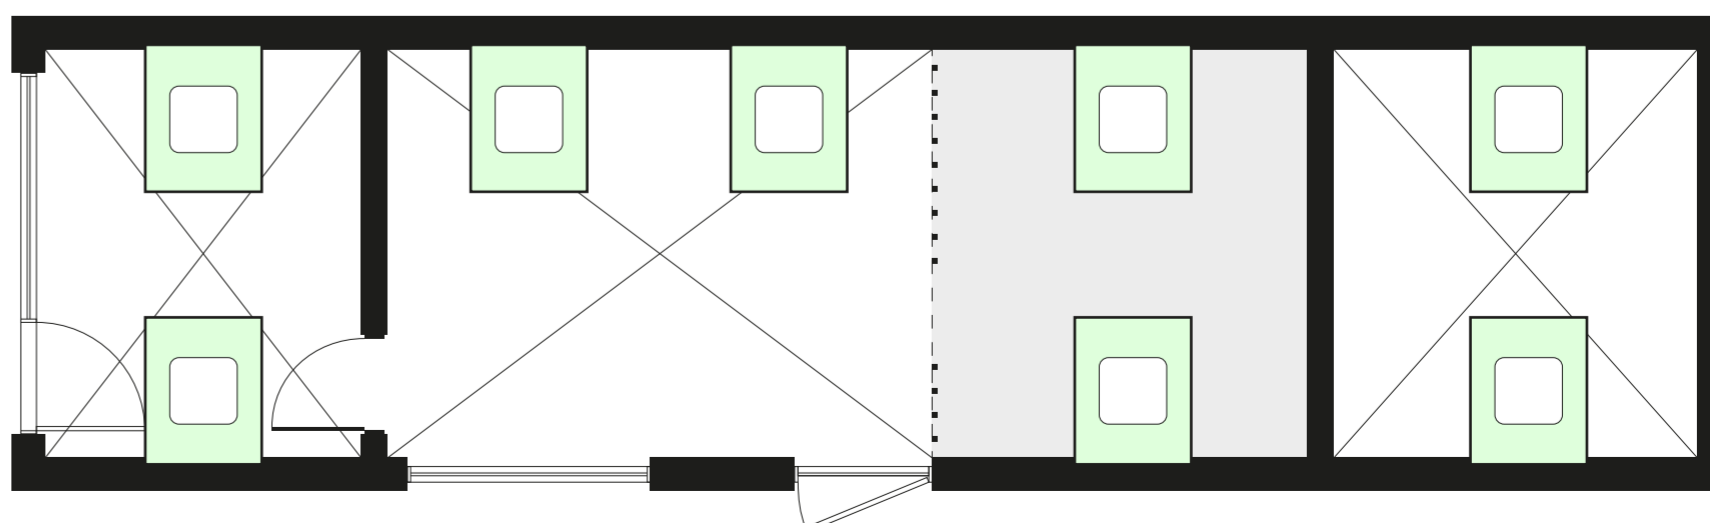

Cena (ar PVN)

+3000 €

Skaitis (maks. 3gab.)

11 Jumta logu novietojums

Izvēlies novietojumu!

Atzīmē plānojumā MyCabin piedāvātās uzstādīšanas vietas jumta logiem

Jumta logu atzīmēm jāsakrīt ar augstāk izvēlēto jumta logu apjomu!