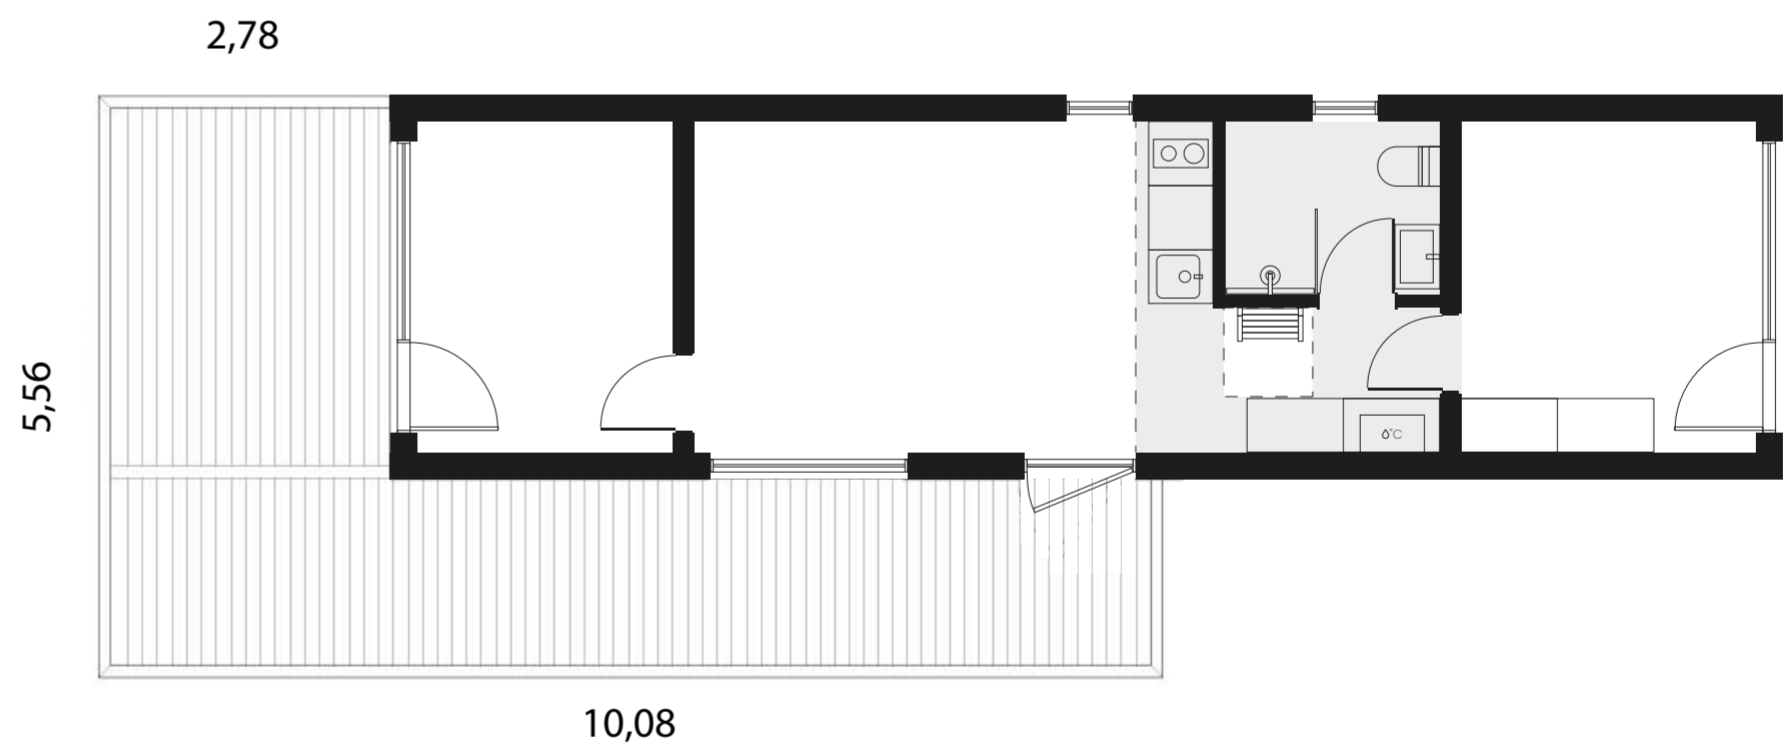

Izmērs: 15 m²

Komplektā iekļauts:
Pamati, terases karkass,
terase, nosedzoša sānu mala
ar vienu dēli, montāža.

Cena (ar PVN)

+2100 €

Vidēja terase

Izmērs: 30 m²

Komplektā iekļauts:
Pamati, terases karkass,
terase, nosedzoša sānu mala
ar vienu dēli, montāža.