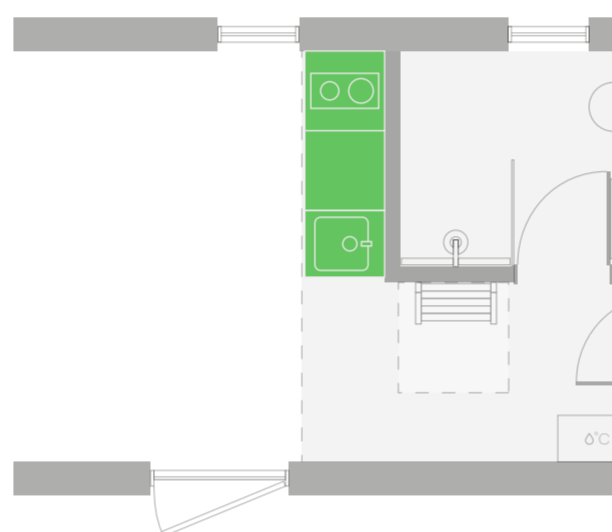

Pilnās komplektācijas izvēles

9 Virtuves komplektācijas

▪ Virtuves vizualizācijas ir ilustratīvas — faktiskajā mājā tās var nedaudz atšķirties.

Virtuve

Aprīkota ar 2 riņķu plīti virsmu, tvaika nosūcēju, mazo ledusskapi

Ražotāji:
Ledusskapis, Electrolux
Plīts virsma, Electrolux
Tvaika nosūcējs, Faber

Cena (ar PVN)

Iekļauts cenā

Plānojums: