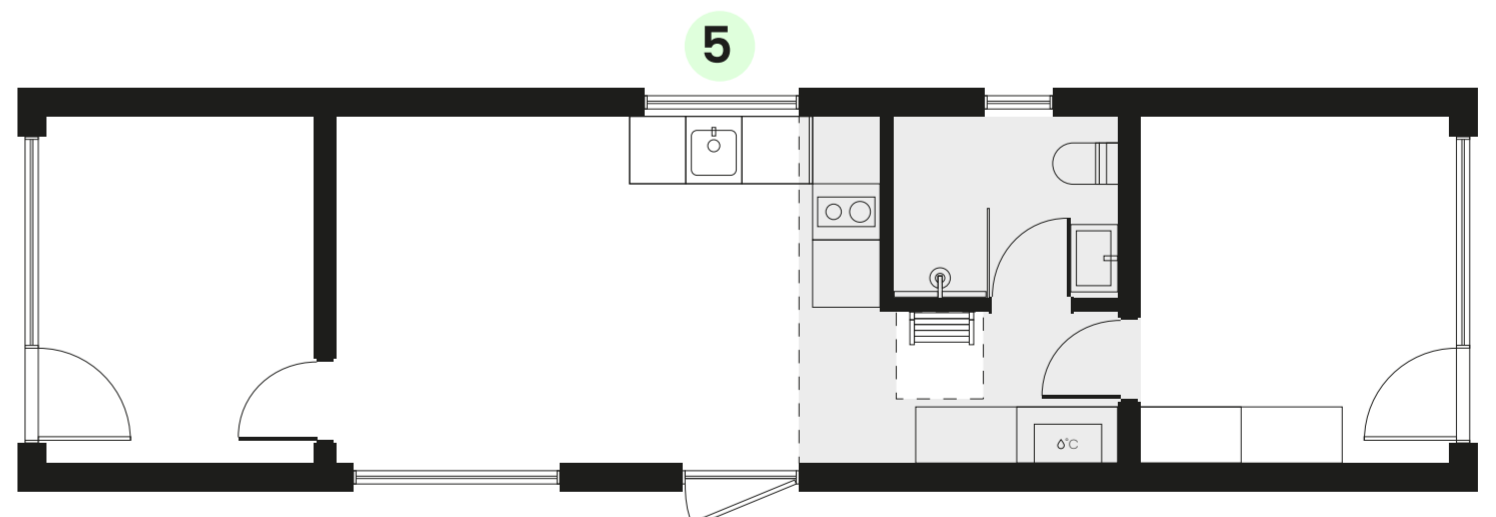

1. ☐ Neverams (Nr. 5) ▪ Ja izvēlēta L - tipa virtuve
2. Cena (ar PVN)
3. **+112 €**