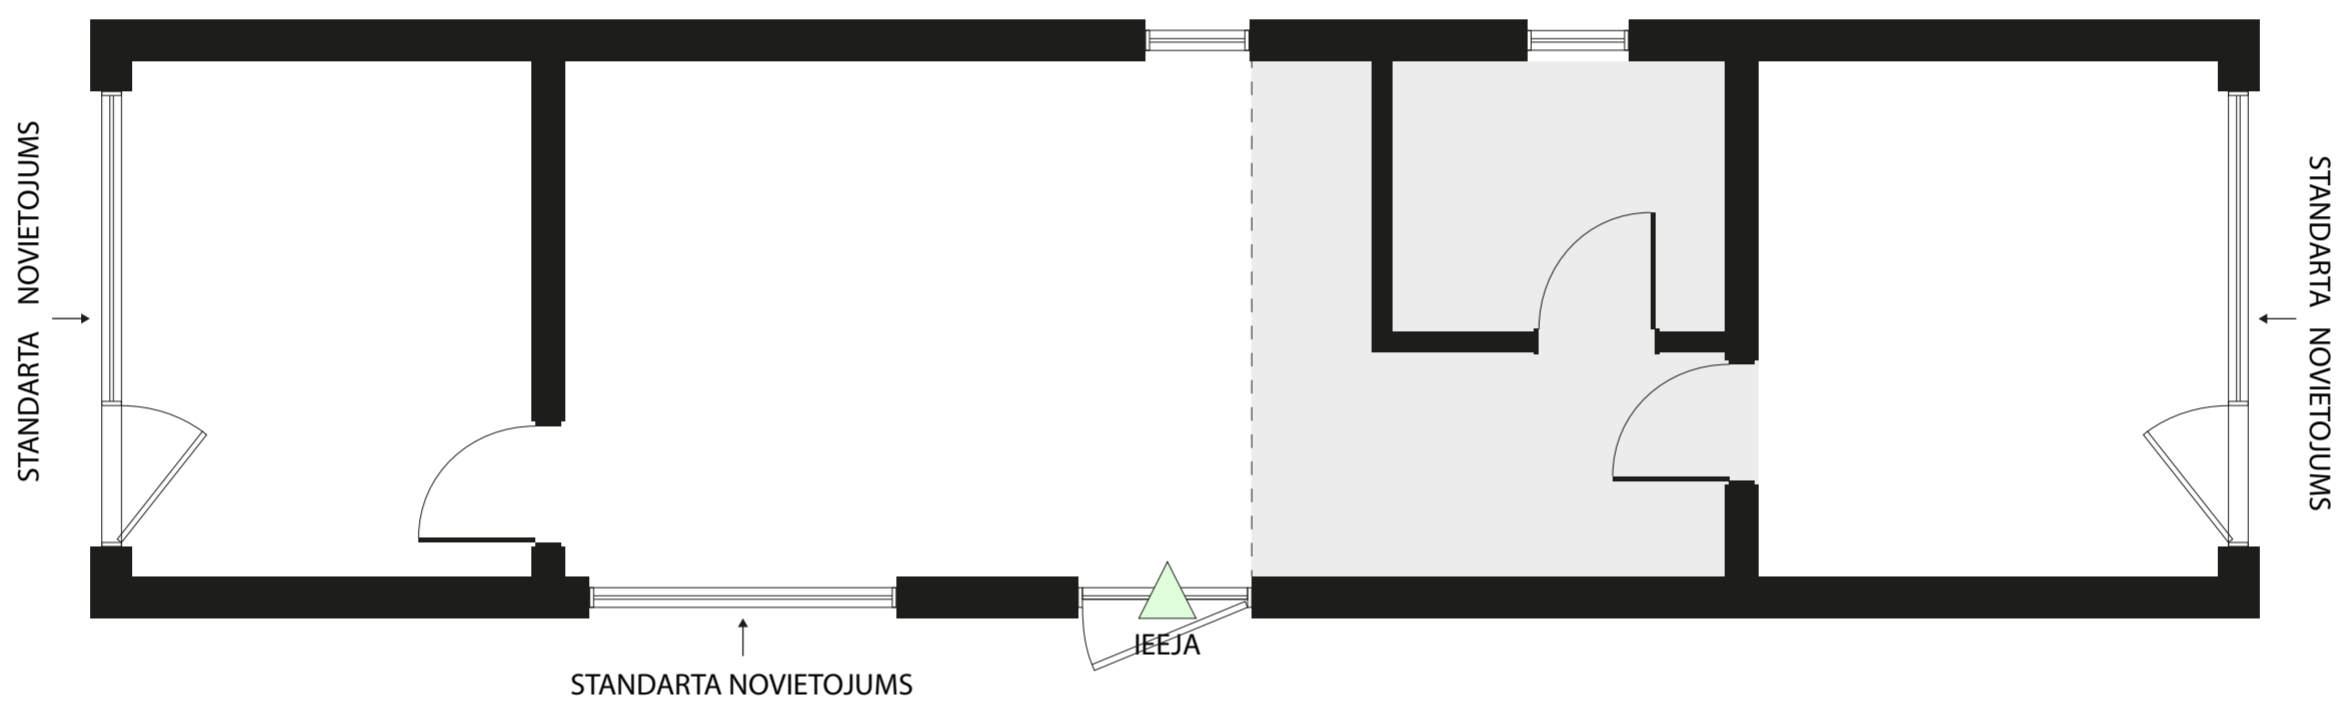

Plānojuma izmaiņas

4 Logu novietojuma izmaiņas

☐ Logu novietojuma izmaiņas

Standarta logu novietojumi