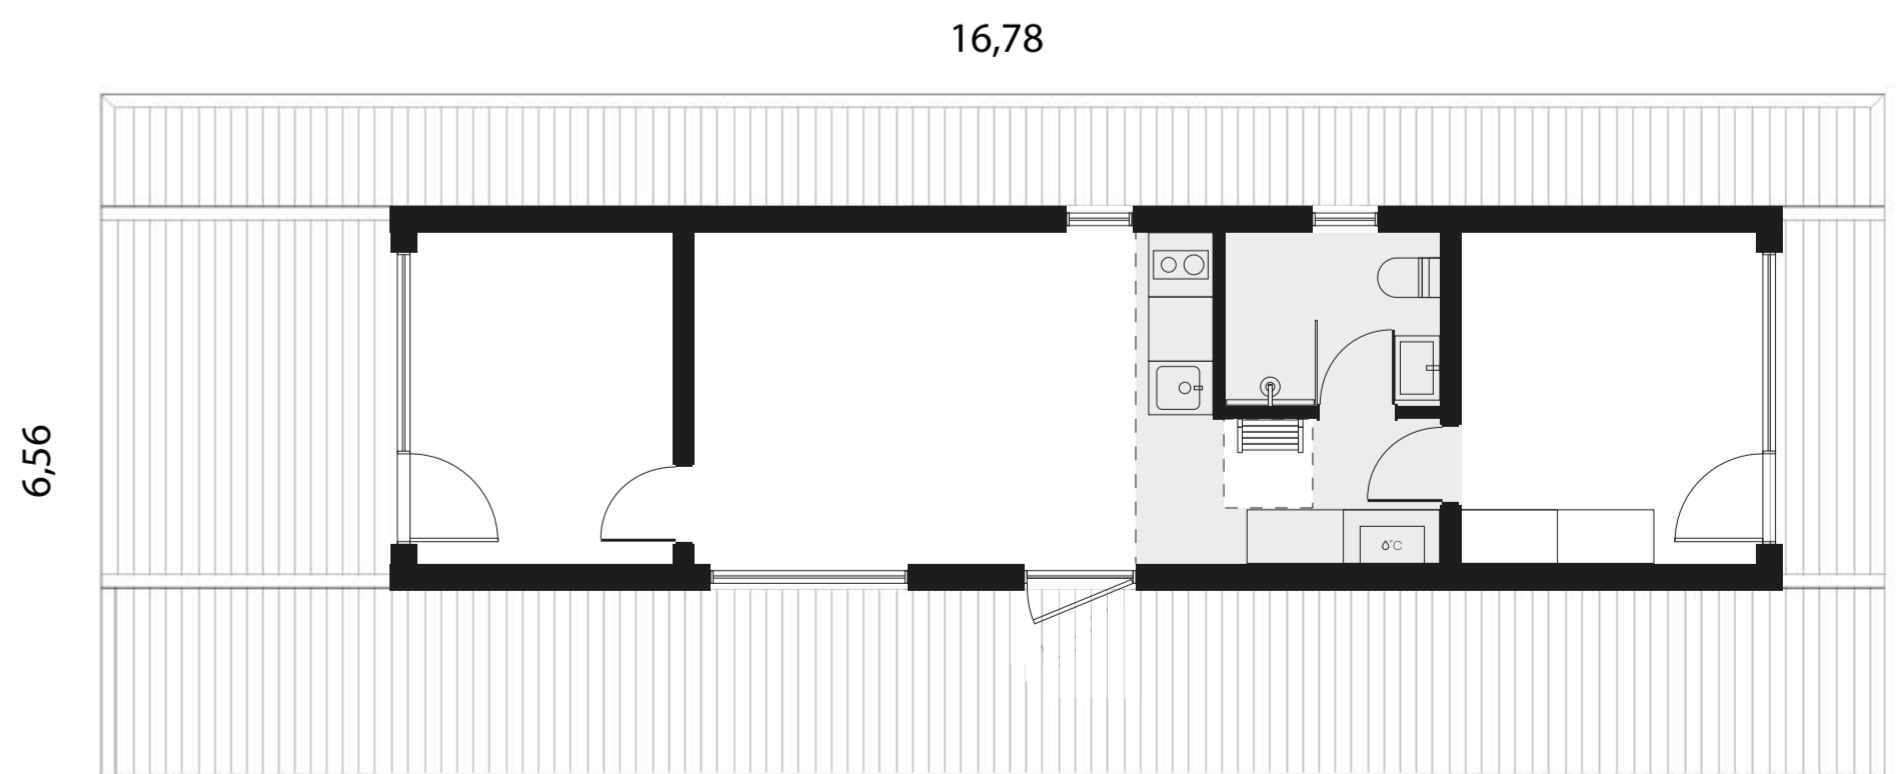

Cena (ar PVN)

+4200 €

Liela terase

Izmērs: 64 m²

Komplektā iekļauts:
Pamati, terases karkass,
terase, nosedzoša sānu mala
ar vienu dēli, montāža.

Cena (ar PVN)

+8960 €

Citas izmaiņas projektā