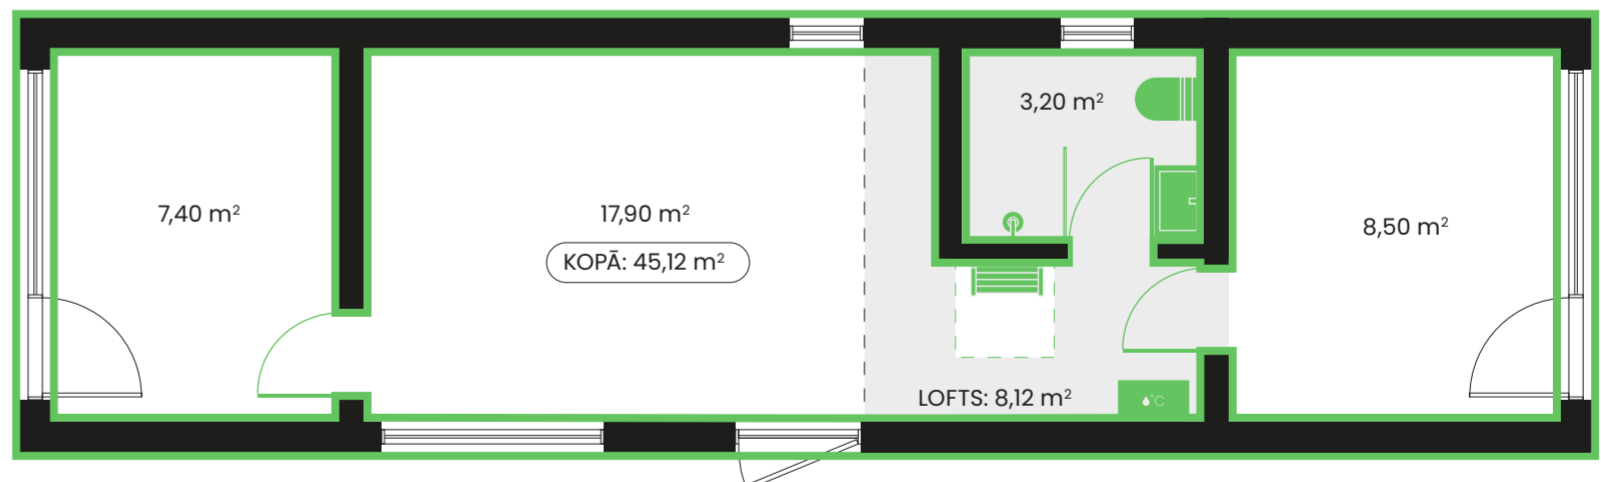

☐ Standarta komplektācija

Komplektācijā iekļauts:

- Viss bāzes komplektācijā iekļautais
- Pilns vannasistabas aprīkojums - izlietne ar vannasistabas skapīti, pods, duša, boileris
- Lofta margas un trepes
- Ozolkoka iekšdurvis 3 gab.

Cena (ar PVN)

79 855 €