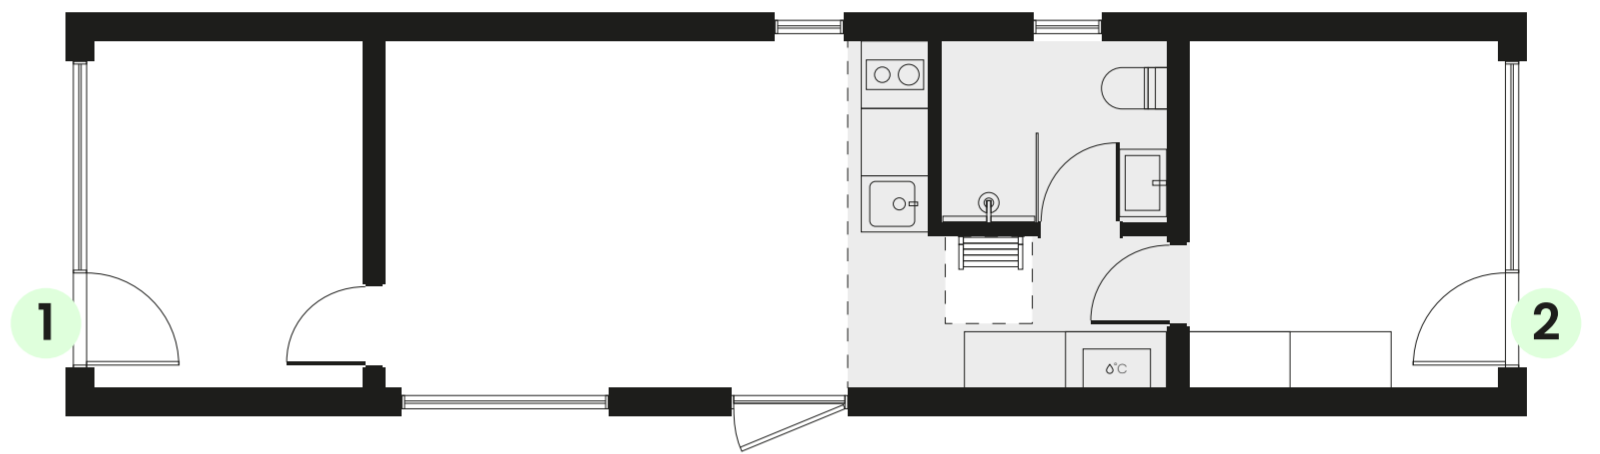

Papildaprīkojums

13 Insektu tīkls logiem

- ☐ Neverams (Nr. 1) Cena par vienību (ar PVN)
- ☐ Neverams (Nr. 2) **+200 €**
- ☐ Atverams (Nr. 1) Cena par vienību (ar PVN)
- ☐ Atverams (Nr. 2) **+380 €**