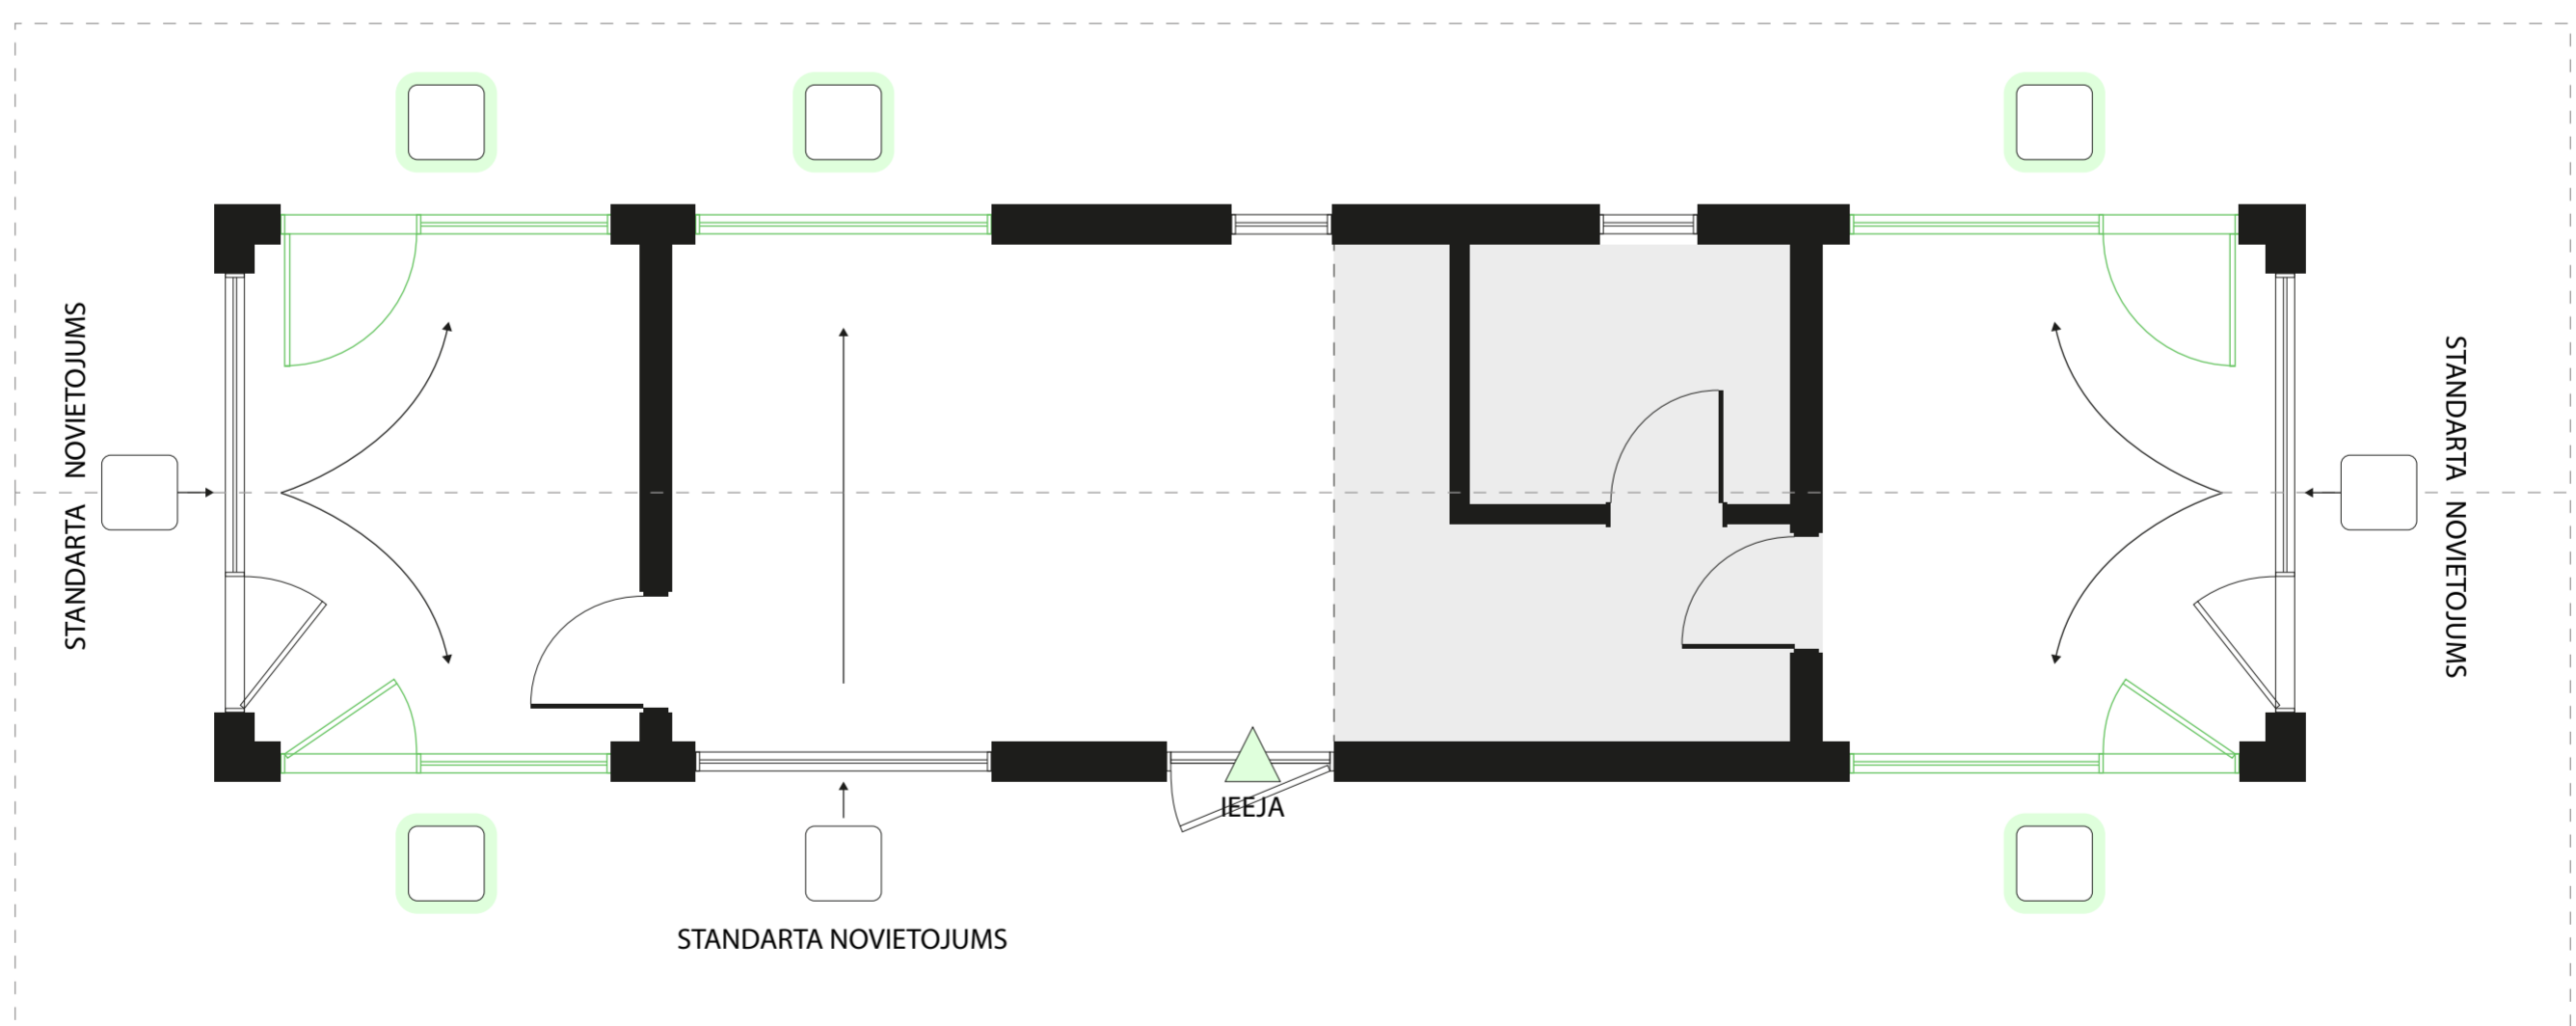

Cena (ar PVN)
+8170 €

Jaunums!

Lofta pagarinājums

▪ Lofta pagarinājums ar kāpnēm koridora zonā, papildu logu otrajā stāvā izmērā 800x800 mm (iegūsti 9 m² papildu telpu)

Cena (ar PVN)
+2000 €

Plānojuma izmaiņas

4 Logu novietojuma izmaiņas

Logu novietojuma izmaiņas

Standarta logu novietojumi

Pieļaujamās logu izmaiņas (loga pārlikšana no standarta novietojuma uz citu sienu)

AIZMUGURES FASĀDĒ

IEEJAS FASĀDĒ

Cena (ar PVN):