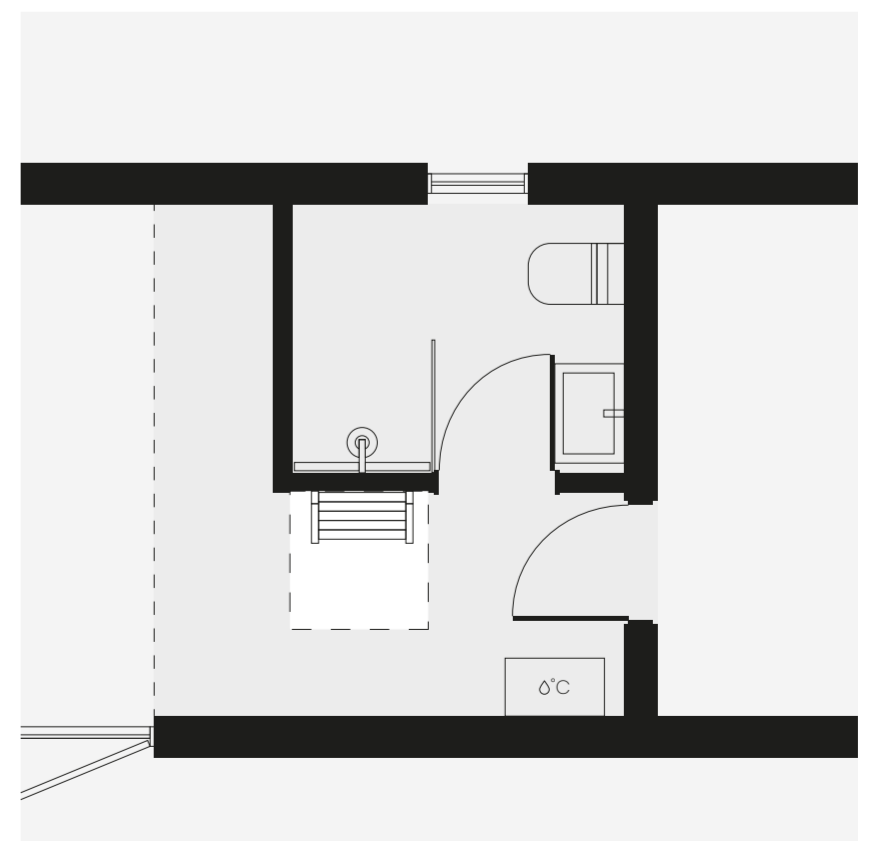

22 Nestandarta plānojuma izmaiņas

☐ Nestandarta plānojums

Jebkāda veida nestandarta plānojuma izmaiņas, kas atšķiras no iepriekš definētajām bezmaksas vai maksas MyCabin standarta izvēlēm.

Cena (ar PVN)

no 7000 €