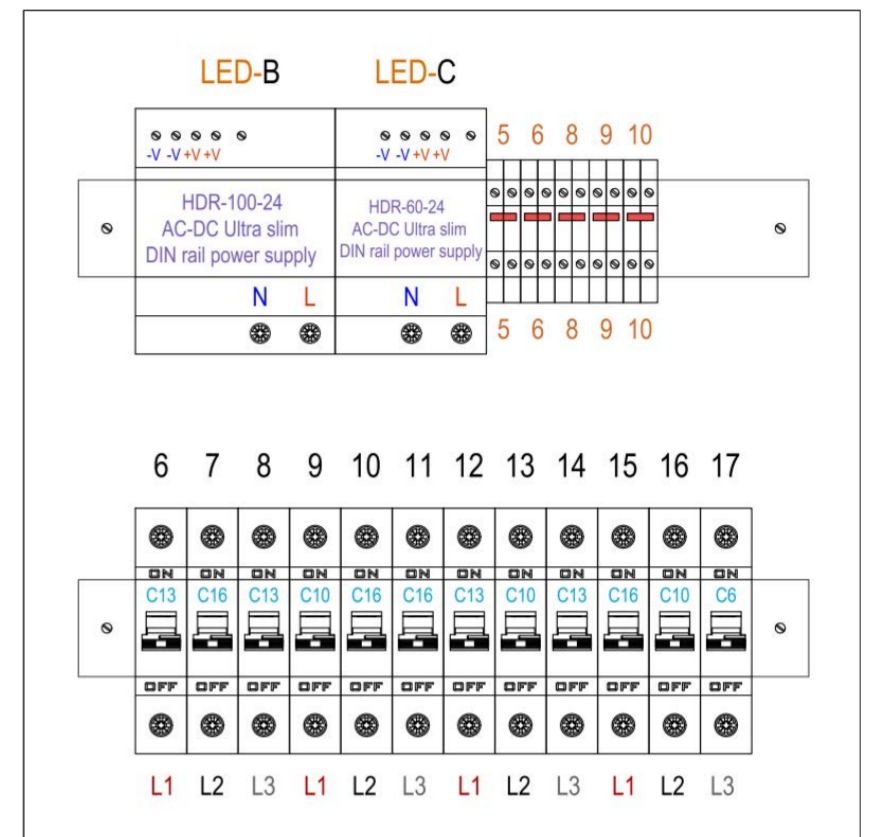

Citas izmaiņas projektā

20 Elektrības plāni

☐ Elektrības plānojuma izmaiņas

Jebkāda veida elektrības plānojuma izmaiņas, kontaktligzdu/slēdžu pārvietošana, izvadi video novērošanas kamerām u.c.

Cena (ar PVN)

no 1000 € (+ papildmateriālu izmaksas)