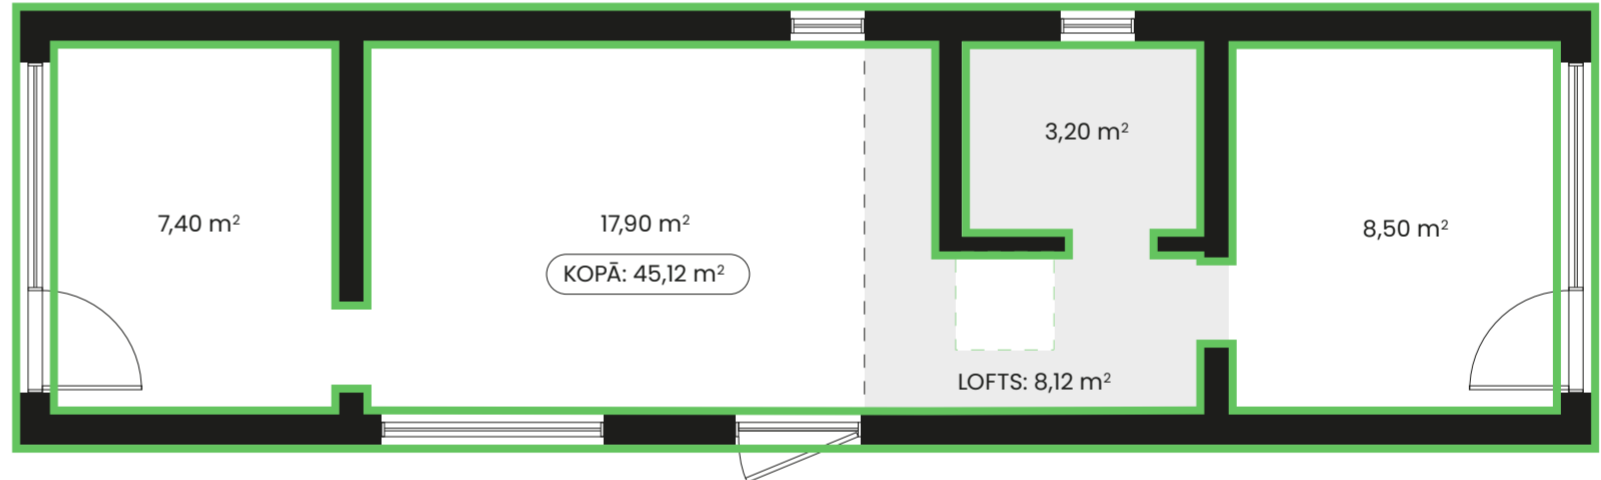

☐ Bāzes komplektācija

Komplektācijā iekļauts:

- Mājas sienu un lofta karkass
- Jumts, logi un ārdurvis
- Pilna ārējā/iekšējā apdare ar siltinājumu
- Grīdas segumi istabās, loftā un vannasistabā
- Siltā grīda vannasistabā (ar manuālo vadību)
- Kanalizācijas un elektroinstalāciju izvadi

Cena (ar PVN)

73 195 €