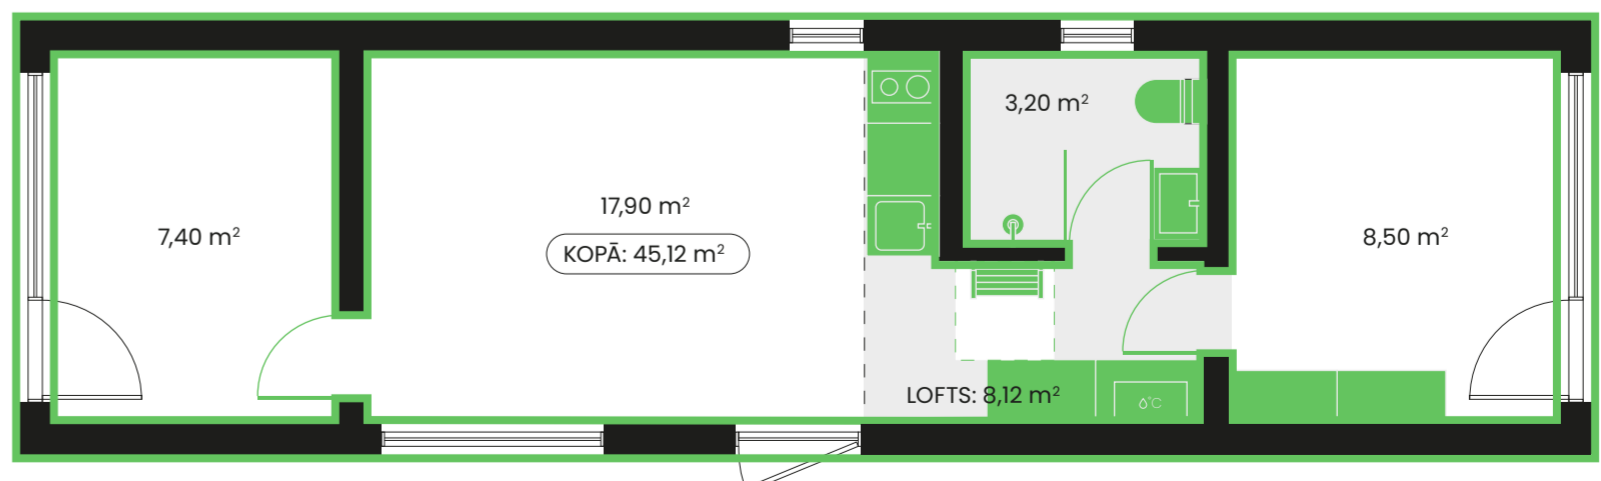

☐ Pilna komplektācija

Komplektācijā iekļauts:

- Viss standarta komplektācijā iekļautais
- Virtuve ar izlietni un maisītāju, mazo ledusskapi, 2 riņķu plīts virsmu, tvaika nosūcēju
- Skapis koridorā
- Skapis guļamistabā

Cena (ar PVN)

84 865 €