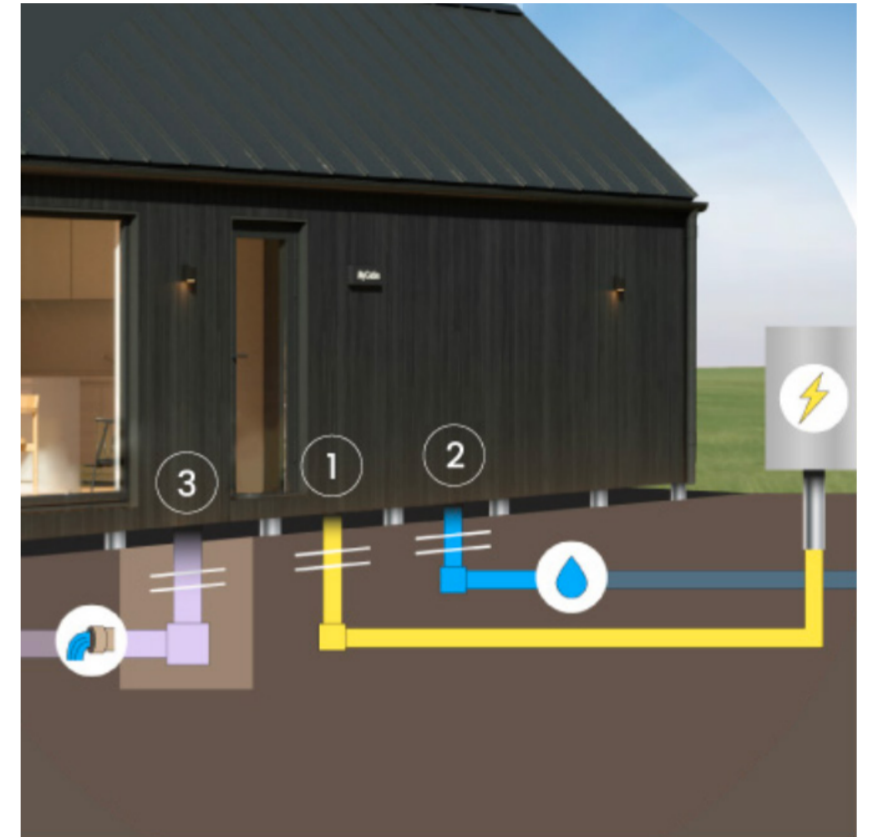

Papildaprīkojums

17 Mājas saslēgšanas darbi

☐ Komunikāciju pieslēgšana

1) Mājas pieslēgšana pie klienta izveidota elektrības avota

2) Mājas pieslēgšana pie klienta izveidota ūdens avota

- Spice
- Dziļurbums
- Pašvaldības ūdens

Cena (ar PVN)

no 500 € (Ūdens apgādes apsildes kabelis iekļauts cenā!)

3) Mājas pieslēgšana pie klienta izveidota kanalizācijas risinājuma

- Kanalizācijas krājvertne
- Bioloģiskā attīrīšanas iekārta
- Septiķis ar infiltrācijas lauku
- Pilsētas pieslēgums