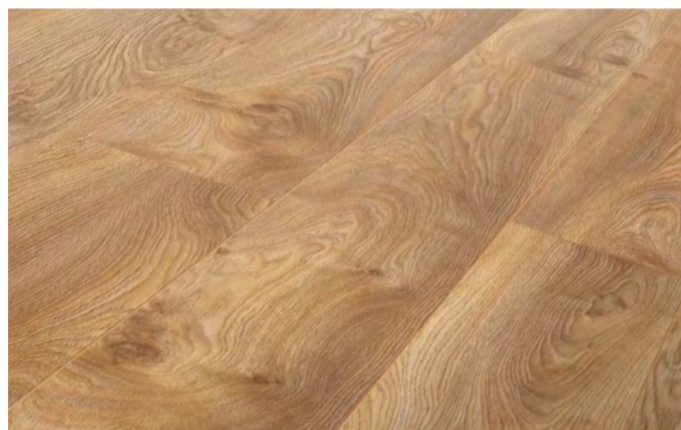

+500 €

Grīdas segumu izvēles

5 Dzīvojamo zonu lamināts

Dabīgs ozols

MAMMUT, 33. klase, 12 mm

Cena (ar PVN)

lekļauts cenā

Gaišs ozols