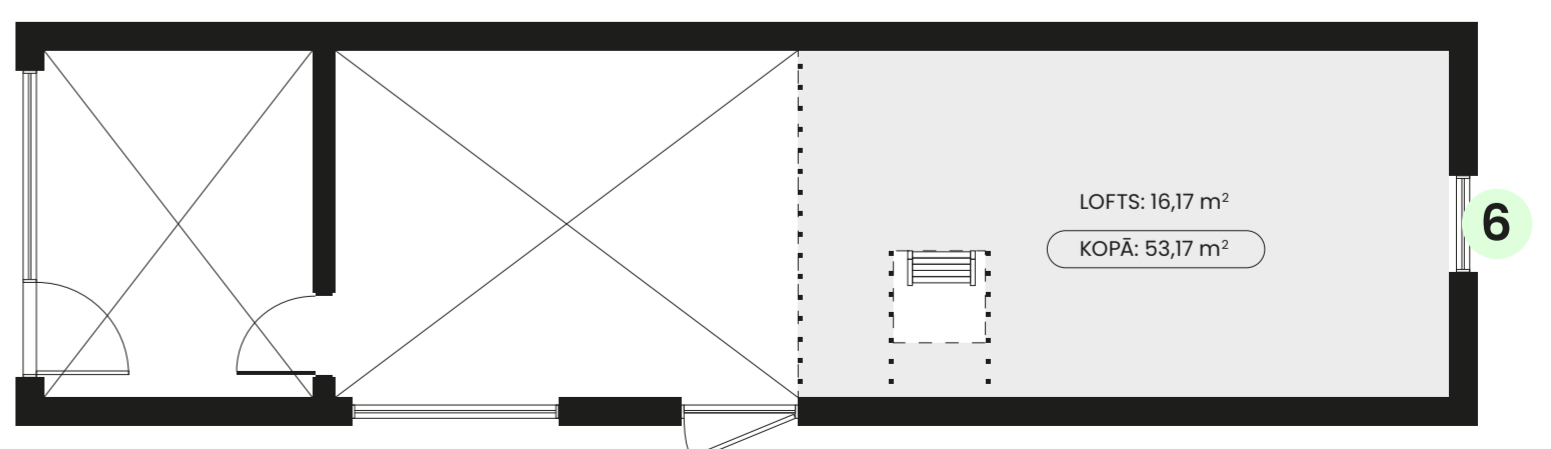

1. ☐ Neverams (Nr. 6) ▪ Ja izvēlēts lofta pagarinājums
2. Cena (ar PVN)
3. **+110 €**