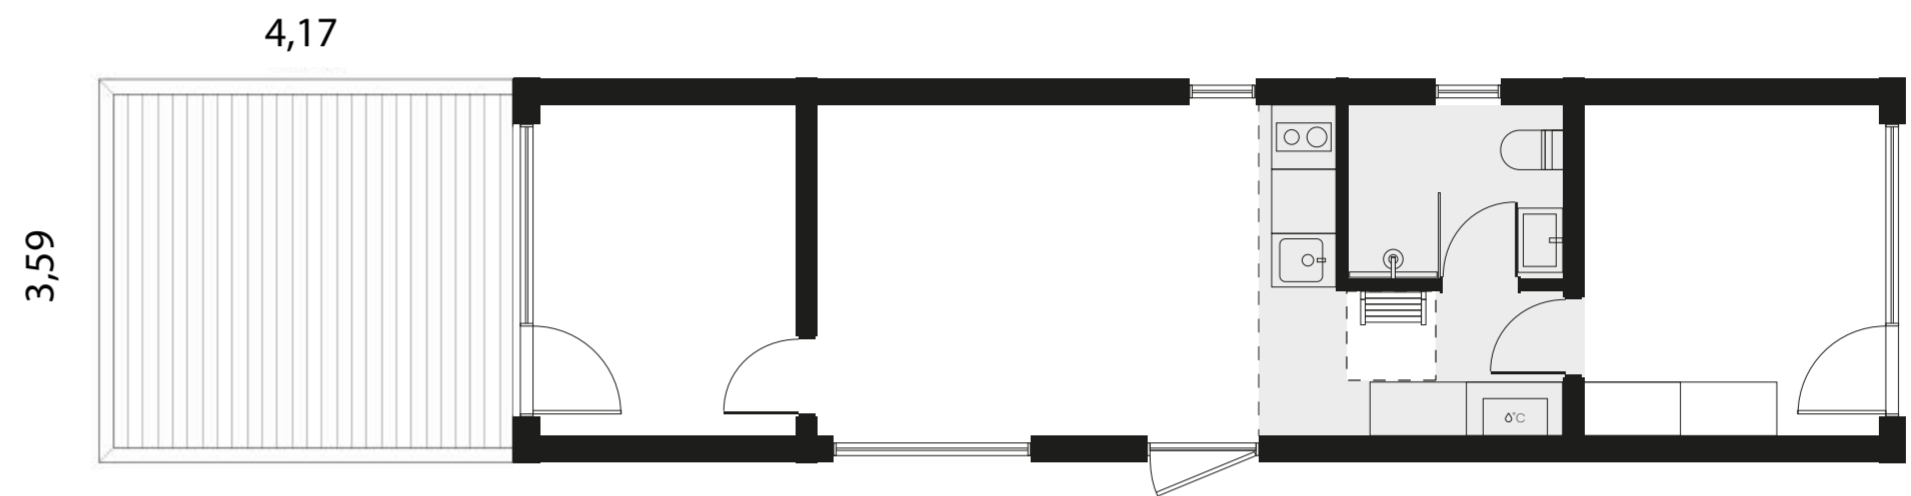

Izmērs: 15 m²

Komplektā iekļauts:
Pamati, terases karkass,
terase, nosedzoša sānu mala
ar vienu dēli, montāža.

Cena (ar PVN)

+2100 €

Vidēja terase

Izmērs: 30 m²

Komplektā iekļauts:
Pamati, terases karkass,
terase, nosedzoša sānu mala
ar vienu dēli, montāža.