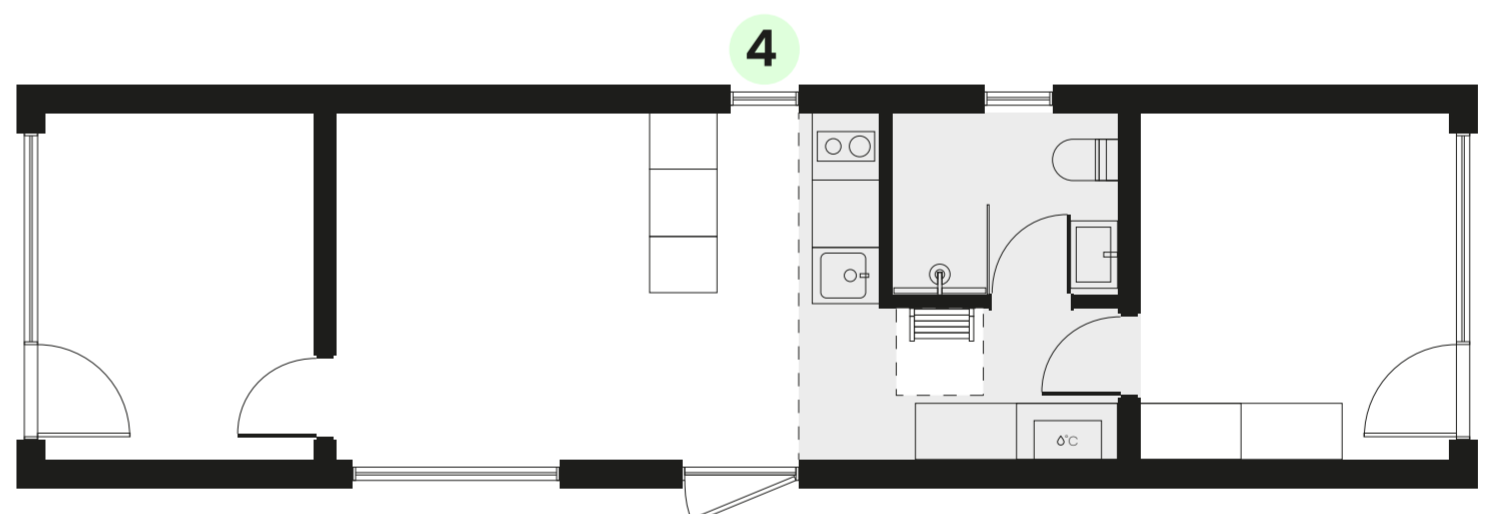

- ☐ Neverams (Nr. 4) **+130 €**
- ☐ Atverams (Nr. 4) **+360 €**