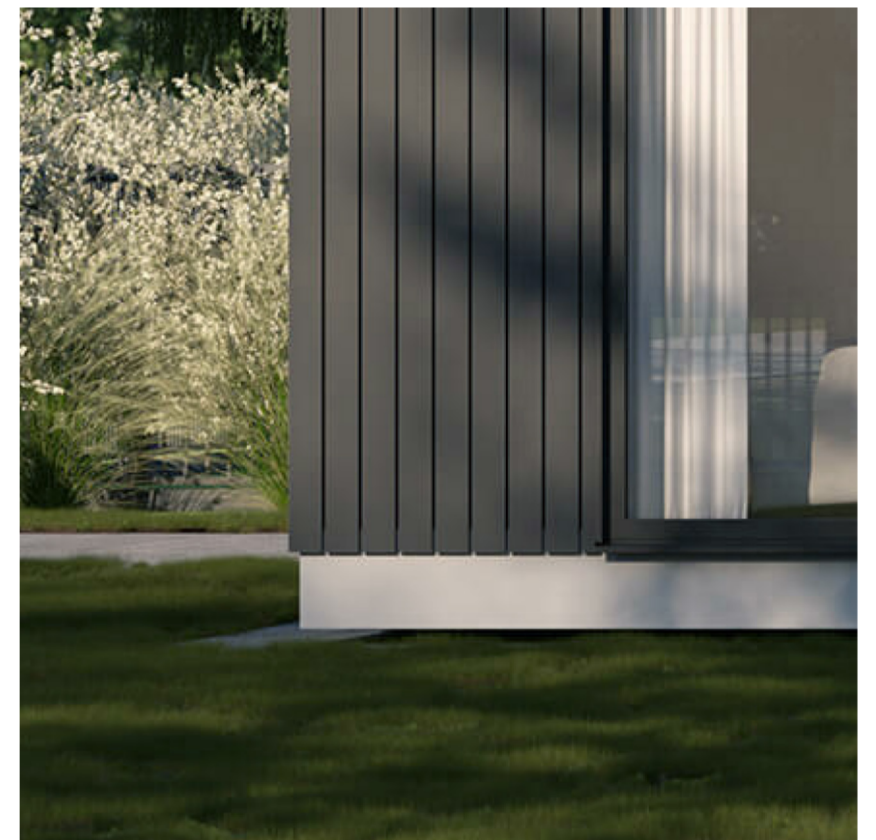

18 Mājas pamatu aprīkojums

☐ Pamatu apdare

Pamatu apdare ar cementa plāksni (gaiši pelēka) + uzstādīšana

Maksimālais apdares augstums:
40 cm

Cena (ar PVN)

+1045 €