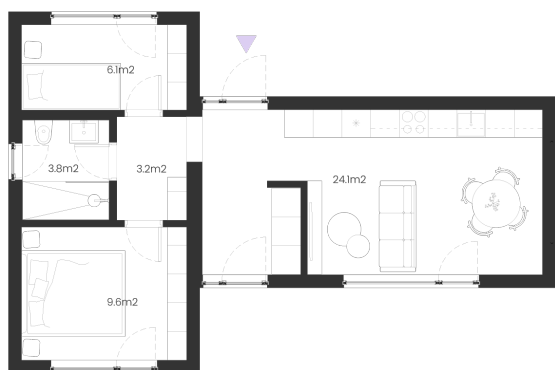

## Mājas plānojums

Standarta plānojums (kreisais)

Standarta plānojums (labais)

Spoguļa plānojums (kreisais)

Spoguļa plānojums (labais)

Plānojuma izmaiņas

(elektrības / logu izvietojuma/ telpu plānojums)

sākot no 500 €