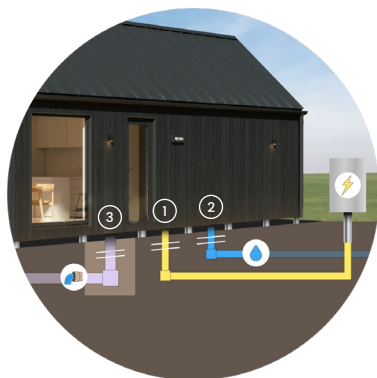

Mājas pieslēgšana pie komunikācijām

Sākot no 300 €