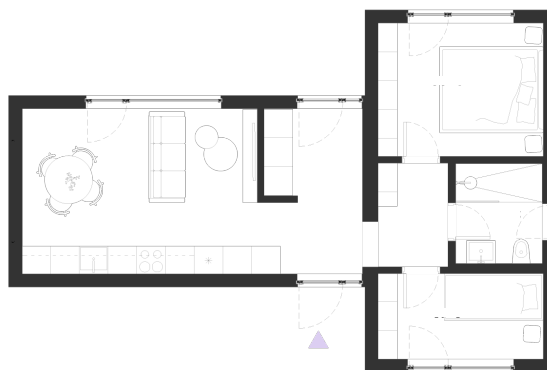

## Mājas plānojums

Standarta plānojums (kreisais)

Standarta plānojums (labais)

Spoguļa plānojums (kreisais)

Spoguļa plānojums (labais)

Plānojuma izmaiņas

(elektrības / logu izvietojuma/ telpu plānojums)

sākot no 500 €