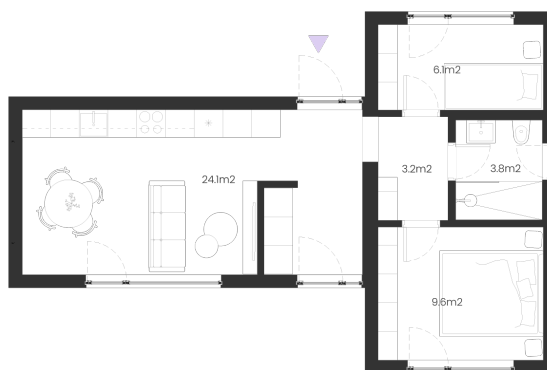

## Mājas plānojums

Standarta plānojums (kreisais)

Standarta plānojums (labais)

Spoguļa plānojums (kreisais)

Spoguļa plānojums (labais)

Plānojuma izmaiņas

(elektrības / logu izvietojuma/ telpu plānojums)

sākot no 500 €