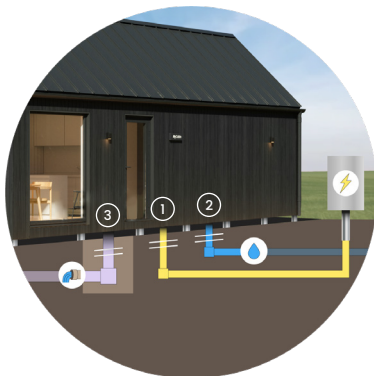

Mājas pieslēgšana pie komunikācijām

Sākot no 300 €