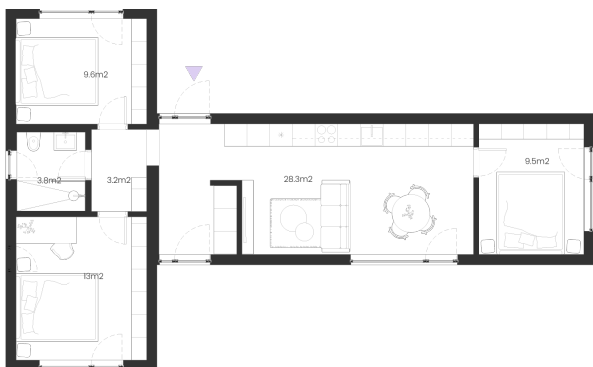

## Mājas plānojums

Standarta plānojums (kreisais)

Standarta plānojums (labais)

Spoguļa plānojums (kreisais)

Spoguļa plānojums (labais)

Plānojuma izmaiņas

(elektrības / logu izvietojuma/ telpu plānojums)

sākot no 500 €