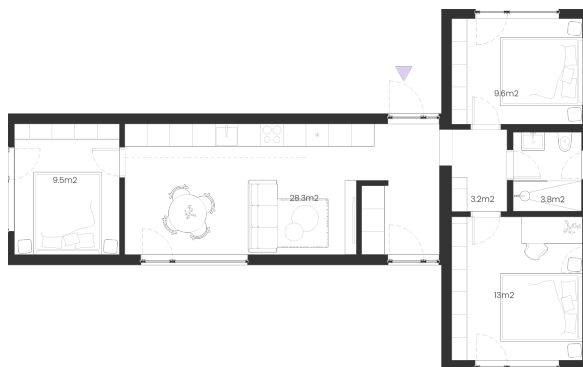

## Mājas plānojums

Standarta plānojums (kreisais)

Standarta plānojums (labais)

Spoguļa plānojums (kreisais)

Spoguļa plānojums (labais)

Plānojuma izmaiņas

(elektrības / logu izvietojuma/ telpu plānojums)

sākot no 500 €