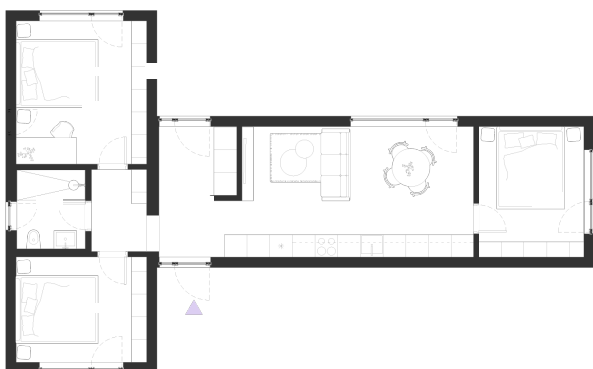

## Mājas plānojums

Standarta plānojums (kreisais)

Standarta plānojums (labais)

Spoguļa plānojums (kreisais)

Spoguļa plānojums (labais)

Plānojuma izmaiņas

(elektrības / logu izvietojuma/ telpu plānojums)

sākot no 500 €