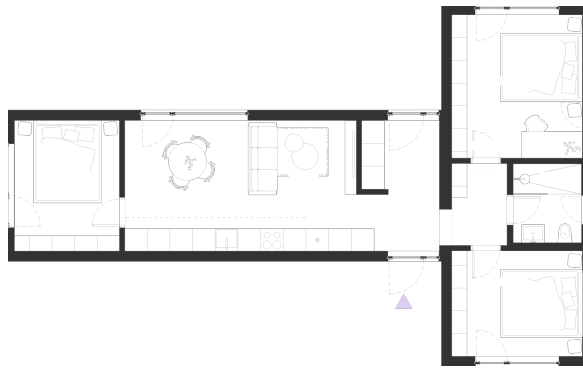

## Mājas plānojums

Standarta plānojums (kreisais)

Standarta plānojums (labais)

Spoguļa plānojums (kreisais)

Spoguļa plānojums (labais)

Plānojuma izmaiņas

(elektrības / logu izvietojuma/ telpu plānojums)

sākot no 500 €