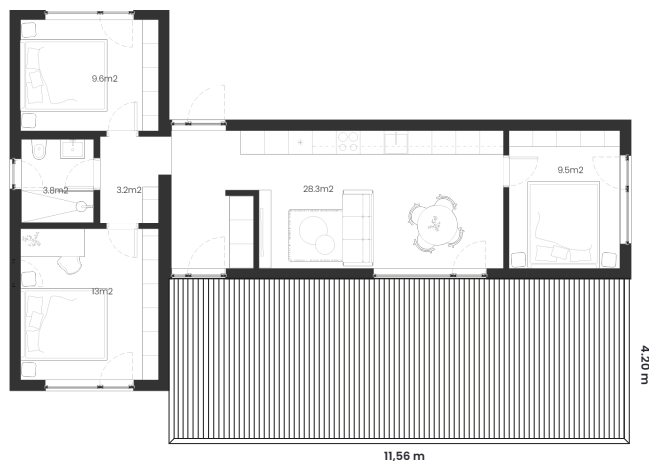

## Terase

Terase ar pamatu izbūvi un uzstādīšanu objektā, 32,3 m<sup>2</sup>

+4 361 €

Terase ar pamatu izbūvi un uzstādīšanu objektā, 48,6 m<sup>2</sup>

+6 561 €

Individuāls lieveņa un terases risinājums

sākot no 15 m<sup>2</sup>