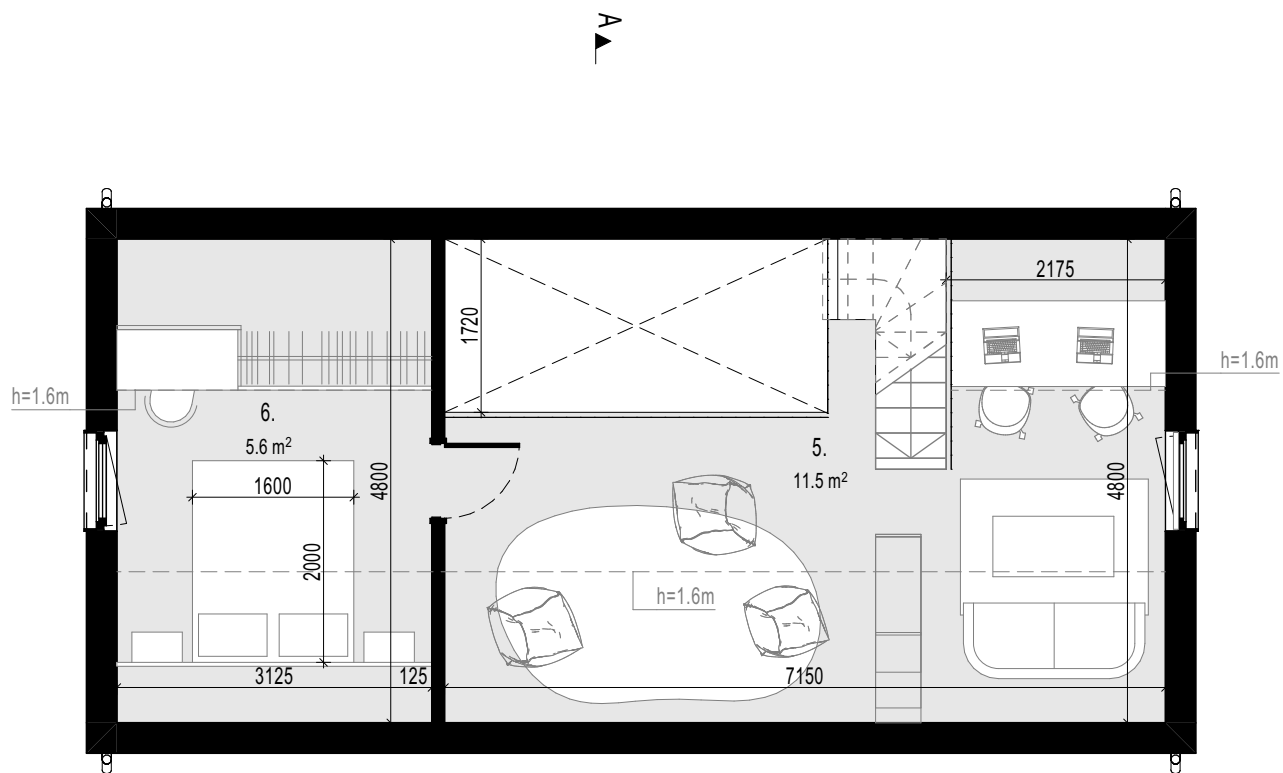

TELPU EKSPĻIKĀCIJA

Nr.	Nosaukums	Platība, m ²
1.	PRIEKŠNAMS	3.6
2.	VANNAS ISTABA	8.0
3.	DZĪVOJAMĀ ISTABA	24.0
4.	ISTABA	12.6
		48.2 m²

1:75 @A4

1. STĀVA PLĀNS

My Milla 60

TELPU EKSPĪKĀCIJA. ANTRESOLSTĀVS

Nr.	Nosaukums	Platība, m ²
5.	ANTRESOLS	11.5
6.	ANTRESOLA GUĻAMTELPA	5.6
		17.1 m ²

1:75 @A4
ANTRESOLA PLĀNS

My Milla 60

1:50 @A4

GRIEZUMS A-A

--

My Milla 60

F1 FASÅDE 1:100

F2 FASÅDE 1:100

F3 FASÅDE 1:100

F4 FASÅDE 1:100