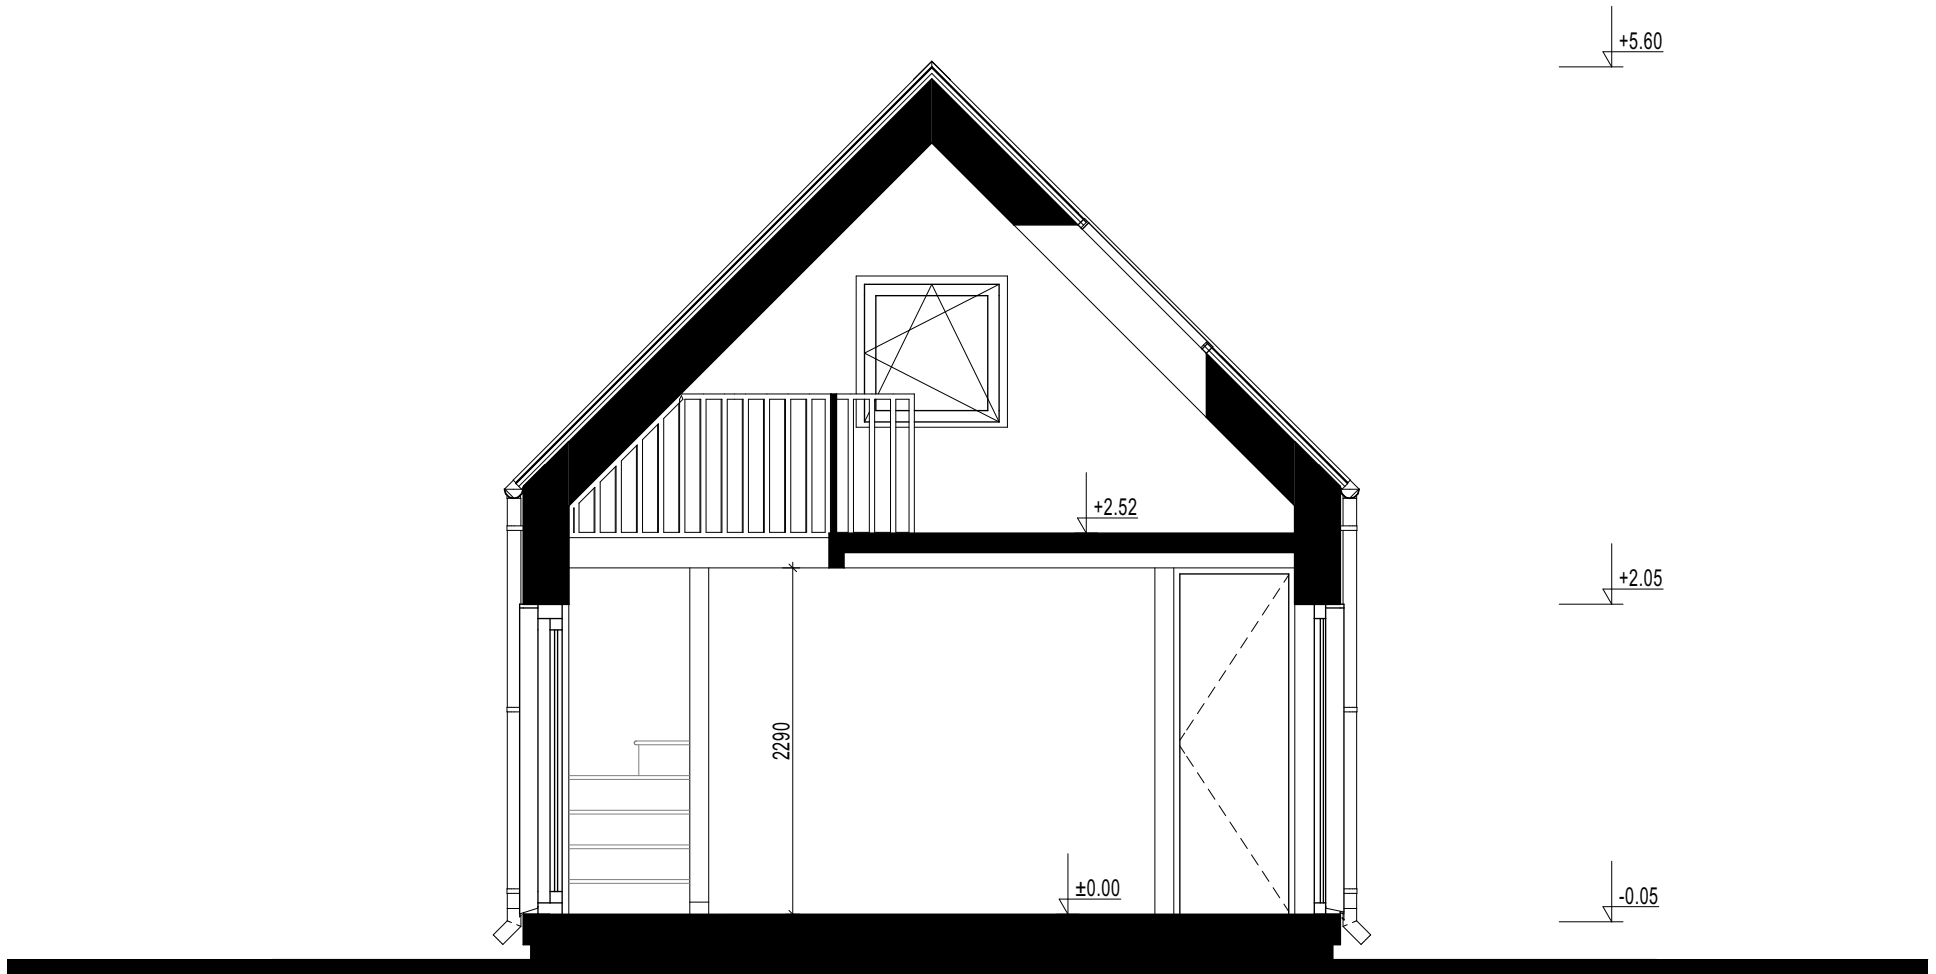

TELPU EKSPĻIKĀCIJA

Nr.	Nosaukums	Platība, m ²
1.	PRIEKŠNAMS	3.6
2.	VANNAS ISTABA	8.0
3.	DZĪVOJAMĀ ISTABA	24.0
4.	ISTABA	12.6
		48.2 m²

1:75 @A4

1. STĀVA PLĀNS

My Milla 60

TELPU EKSPĪKĀCIJA. ANTRESOLSTĀVS

Nr.	Nosaukums	Platība, m ²
5.	ANTRESOLS	11.5
6.	ANTRESOLA GUĻAMTELPA	5.6
		17.1 m ²

1:75 @A4
ANTRESOLA PLĀNS

My Milla 60

1:50 @A4

GRIEZUMS A-A

--

My Milla 60

F1 FASÅDE 1:100

F2 FASÅDE 1:100

F3 FASÅDE 1:100

F4 FASÅDE 1:100