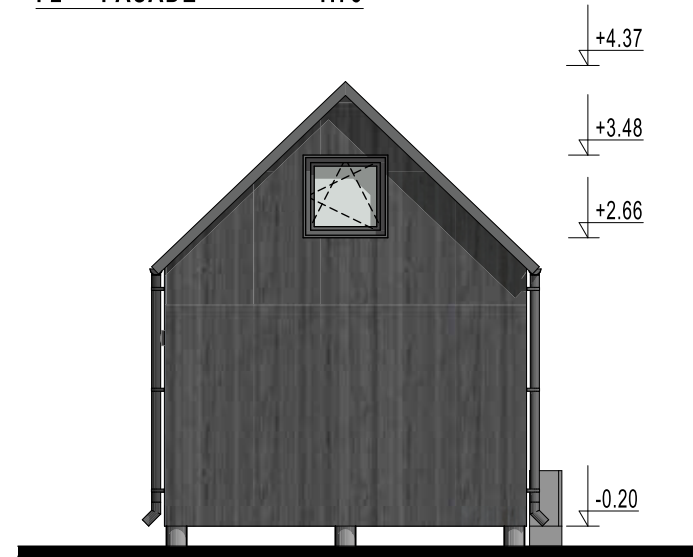

My Kalmus

Specifikācijas lapa

www.mycabin.lv

1:50 @A4
1. stāva plāns

My Kalmus

1:50 @A4
Antresola plāns

My Kalmus

F1 FASĀDE 1:75

F2 FASĀDE 1:75

F3 FASĀDE 1:75

F4 FASĀDE 1:75

1:75 @A4
Fasādes

A GRIEZUMS 1:75

B GRIEZUMS 1:75

3D vizualizācija
My Kalmus

3D vizualizācija