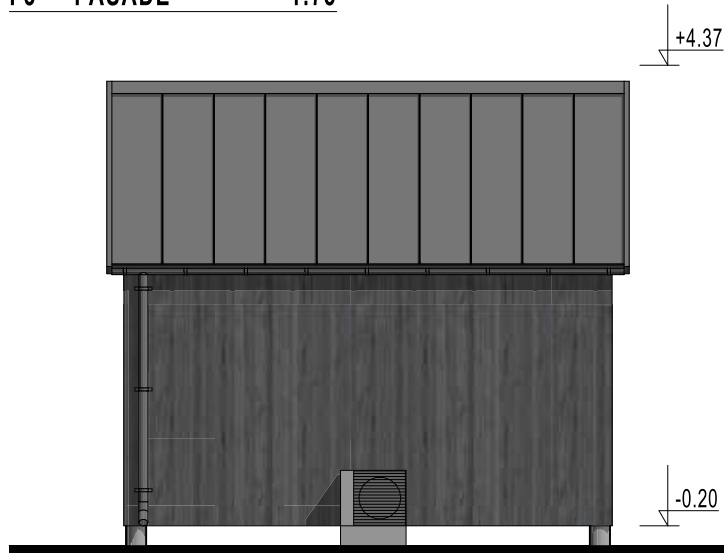

My Kalmus

Specifikācijas lapa

www.mycabin.lv

1:50 @A4
1. stāva plāns

My Kalmus

1:50 @A4
Antresola plāns

My Kalmus

F1 FASĀDE 1:75

F2 FASĀDE 1:75

F3 FASĀDE 1:75

F4 FASĀDE 1:75

1:75 @A4
Fasādes

A GRIEZUMS 1:75

B GRIEZUMS 1:75

3D vizualizācija
My Kalmus

3D vizualizācija