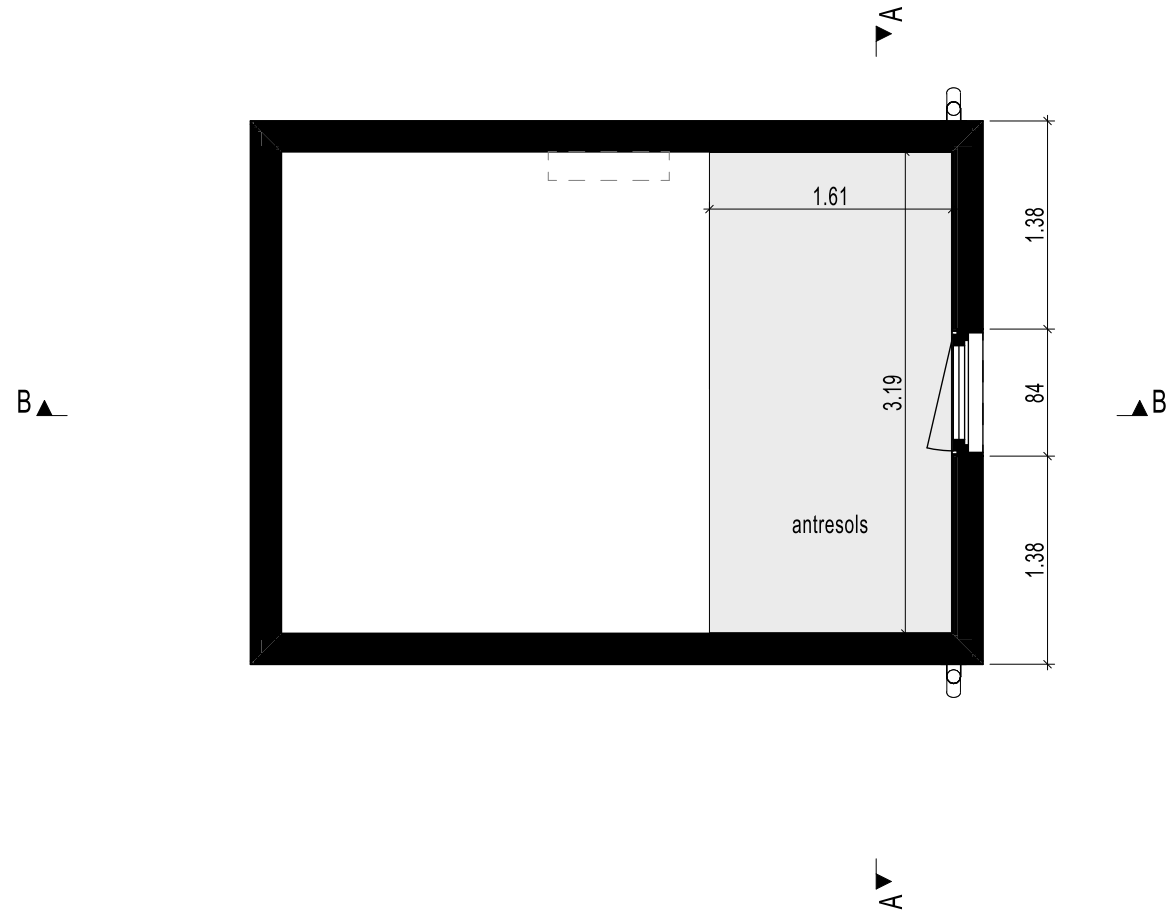

My Kalmus

Specifikācijas lapa

www.mycabin.lv

1:50 @A4
1. stāva plāns

My Kalmus

1:50 @A4
Antresola plāns

My Kalmus

F1 FASĀDE 1:75

F2 FASĀDE 1:75

F3 FASĀDE 1:75

F4 FASĀDE 1:75

1:75 @A4
Fasādes

A GRIEZUMS 1:75

B GRIEZUMS 1:75

3D vizualizācija
My Kalmus

3D vizualizācija