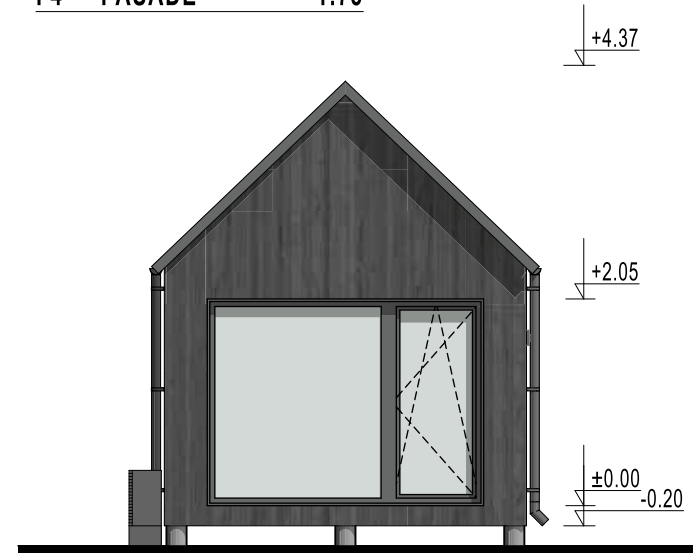

My Kalmus

Specifikācijas lapa

www.mycabin.lv

1:50 @A4
1. stāva plāns

My Kalmus

1:50 @A4
Antresola plāns

My Kalmus

F1 FASĀDE 1:75

F2 FASĀDE 1:75

F3 FASĀDE 1:75

F4 FASĀDE 1:75

1:75 @A4
Fasādes

A GRIEZUMS 1:75

B GRIEZUMS 1:75

3D vizualizācija
My Kalmus

3D vizualizācija