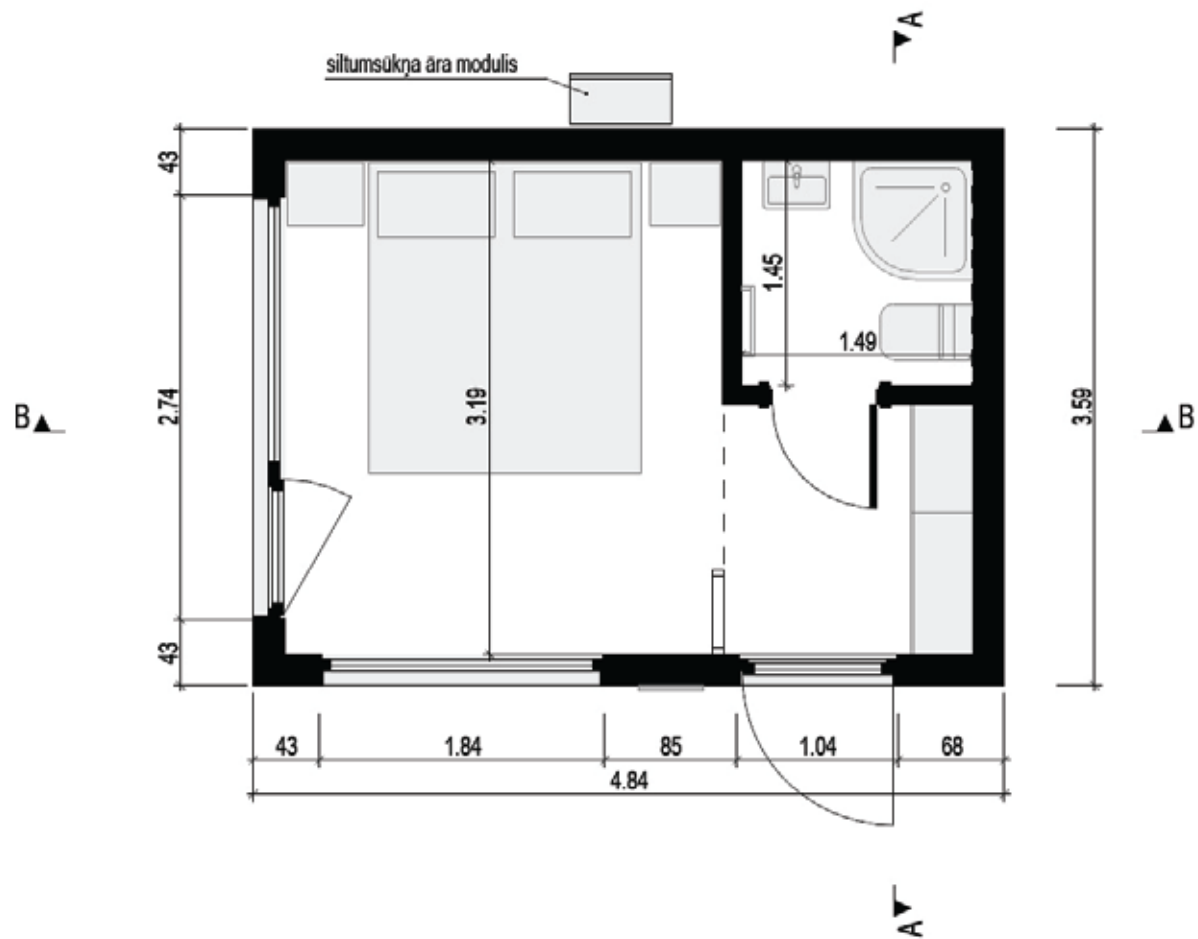

My Kalmus

Specifikācijas lapa

www.mycabin.lv

1:50 @A4
1. stāva plāns

My Kalmus

1:50 @A4
Antresola plāns

My Kalmus

F1 FASĀDE 1:75

F2 FASĀDE 1:75

F3 FASĀDE 1:75

F4 FASĀDE 1:75

1:75 @A4
Fasādes

A GRIEZUMS 1:75

B GRIEZUMS 1:75

3D vizualizācija
My Kalmus

3D vizualizācija