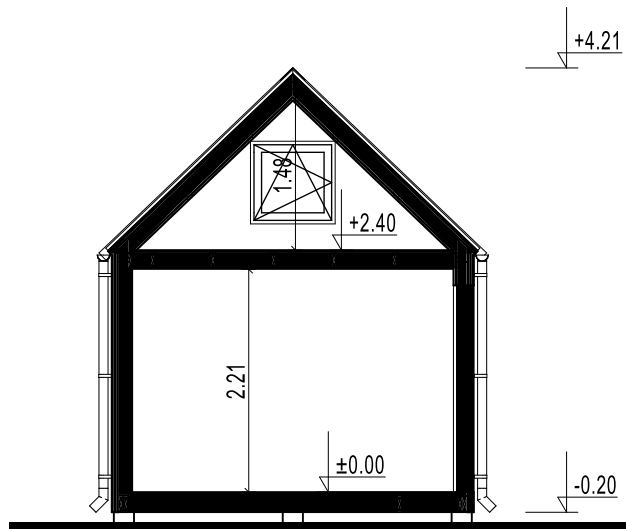

My Kalmus

Specifikācijas lapa

www.mycabin.lv

1:50 @A4
1. stāva plāns

My Kalmus

1:50 @A4
Antresola plāns

My Kalmus

F1 FASĀDE 1:75

F2 FASĀDE 1:75

F3 FASĀDE 1:75

F4 FASĀDE 1:75

1:75 @A4
Fasādes

A GRIEZUMS 1:75

B GRIEZUMS 1:75

3D vizualizācija
My Kalmus

3D vizualizācija

My Kalmus

3D vizualizācija

My Kalmus