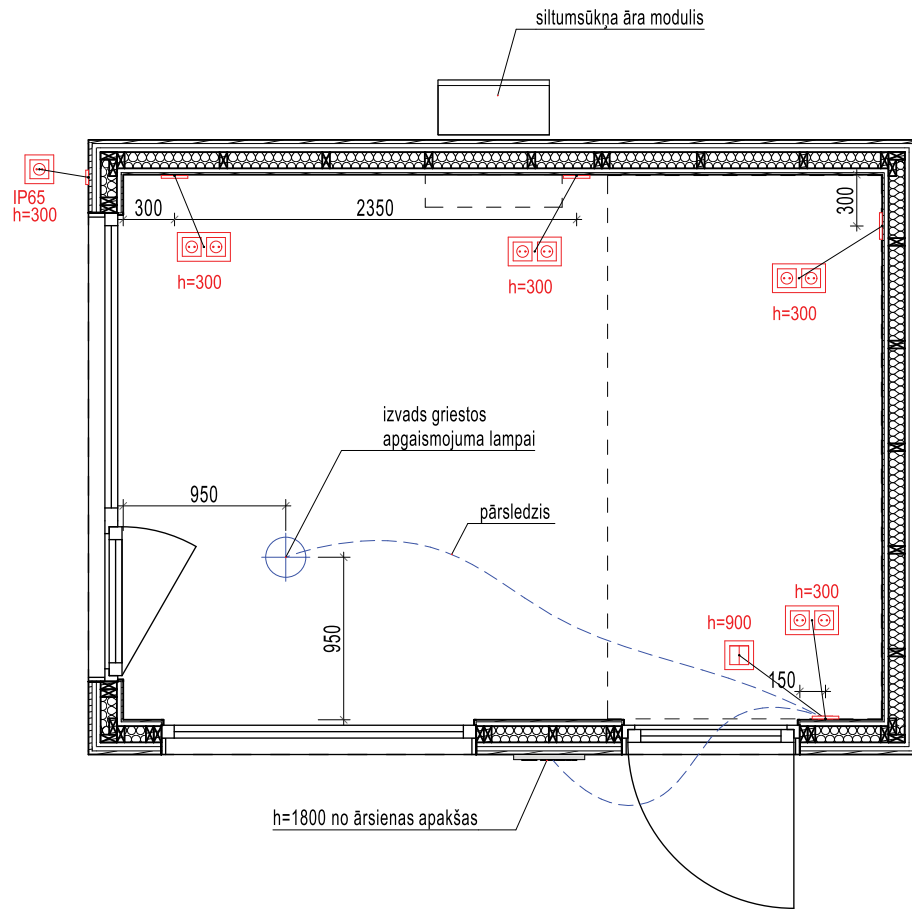

My Kalmus

Specifikācijas lapa

www.mycabin.lv

1:50 @A4
1. stāva plāns

My Kalmus

1:50 @A4
Antresola plāns

My Kalmus

F1 FASĀDE 1:75

F2 FASĀDE 1:75

F3 FASĀDE 1:75

F4 FASĀDE 1:75

1:75 @A4
Fasādes

A GRIEZUMS 1:75

B GRIEZUMS 1:75

3D vizualizācija
My Kalmus

3D vizualizācija

My Kalmus

3D vizualizācija

My Kalmus